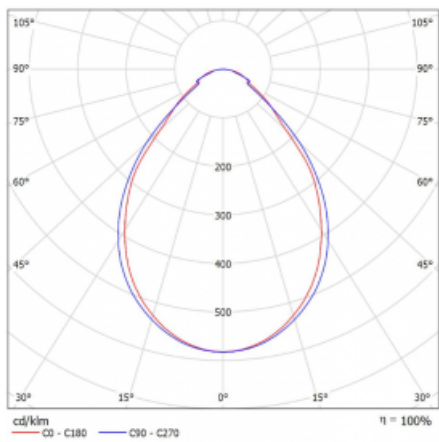

Svítidlo

Rotao60

227-280I-10GED/830, B +
00-00341, B

Designové kruhové svítidlo Rotao60 nabídne velkou variaci průměrů, díky které velmi dobře pasuje do společenských a obchodních prostor. Ozdobit s ním můžete ale i obývací pokoj či zasedací místnost. Pokud svítidlo zkombinujete s mikroprismatickou optikou, pak jeho výkon dokáže překvapat i v kanceláři. V případě závěsné varianty svítidla Rotao60 do velikostního průměru 800 mm je svítidlo zavěšeno na nosných lankách, která se sbíhají do středového kalíšku, větší průměry jsou poté zavěšeny na kolmých lankách ke stropu.

Technický výkres

Typ montáže	Závěsné
Typ vyzařování	Přímé
Tvar svítidla	Kruhové
Barva svítidla	Černá
Materiál	Hliník
Životnost	L80/B20 50 000 hodin
Záruka	5 let
Popis svítidla	Svítidlo závěsné
Rozměry	ø 800 mm × 65 mm
Hmotnost	4 kg
Světelný zdroj	LED MODUL
Druh optiky	Mikroprisma
Světelný tok*	2210 lm
Teplota chromatičnosti	3000 K teplá bílá
Měrný výkon	72 lm/W
MacAdam zdroje	3
Index podání barev	80
UGR max. X=4H Y=8H, ρ=70,50,20	19
Příkon svítidla*	30.6 W
Zapojení svítidla	DALI
Elektrické napětí	220-240V
Frekvence	50/60Hz

 **CE IP 20**

*±10 %

Křivka

Ke stažení[Montážní návod](#)[Fotografie](#)