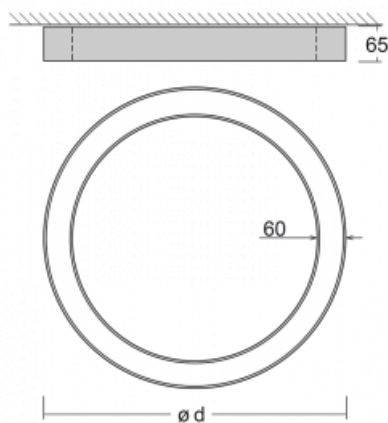

Svítidlo

Rotao60

227-260K-10GGT/840, S

Designové kruhové svítidlo Rotao60 nabídne velkou variaci průměrů, díky které velmi dobře pasuje do společenských a obchodních prostor. Ozdobit s ním můžete ale i obývací pokoj či zasedací místnost. Pokud svítidlo zkombinujete s mikroprismatickou optikou, pak jeho výkon dokáže překvapit i v kanceláři. V případě závěsné varianty svítidla Rotao60 do velikostního průměru 800 mm je svítidlo zavěšeno na nosných lankách, která se sbíhají do středového kalíšku, větší průměry jsou poté zavěšeny na kolmých lankách ke stropu.

Technický výkres

Typ montáže	Přisazené
Typ vyzařování	Přímé
Tvar svítidla	Kruhové
Barva svítidla	Stříbrná
Materiál	Hliník
Životnost	L80/B20 50 000 hodin
Záruka	5 let
Popis svítidla	Svítidlo přisazené

Rozměry	ø 603 mm × 65 mm
Světelný zdroj	LED MODUL

Druh optiky	Opálový difusor
-------------	-----------------

Světelný tok*	3350 lm
---------------	---------

Teplota chromatičnosti	4000 K studená bílá
------------------------	---------------------

Měrný výkon	105 lm/W
-------------	----------