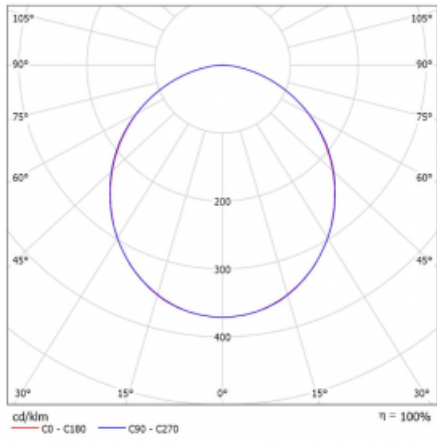

Měrný výkon	96 lm/W
-------------	---------

MacAdam zdroje	3
----------------	---

Index podání barev	80
--------------------	----

UGR max. X=4H Y=8H, ρ=70,50,20	25.1
-----------------------------------	------

Frekvence	50/60Hz
-----------	---------

⊕ CE IP 20

Křivka

Ke stažení[Montážní návod](#)[Fotografie](#)