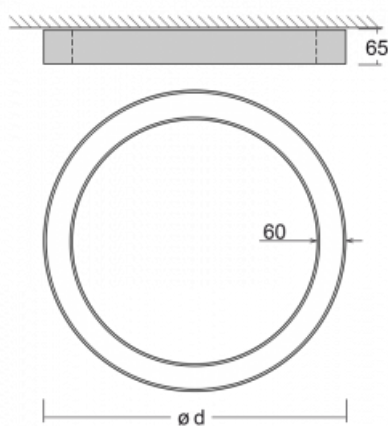

Svítidlo

Rotao60

227-260K-10GGT/840, B

Designové kruhové svítidlo Rotao60 nabídne velkou variaci průměrů, díky které velmi dobře pasuje do společenských a obchodních prostor. Ozdobit s ním můžete ale i obývací pokoj či zasedací místnost. Pokud svítidlo zkombinujete s mikroprismatickou optikou, pak jeho výkon dokáže překvapit i v kanceláři. V případě závěsné varianty svítidla Rotao60 do velikostního průměru 800 mm je svítidlo zavěšeno na nosných lankách, která se sbíhají do středového kalíšku, větší průměry jsou poté zavěšeny na kolmých lankách ke stropu.

Technický výkres

Typ montáže	Přisazené
Typ vyzařování	Přímé
Tvar svítidla	Kruhové
Barva svítidla	Černá
Materiál	Hliník
Životnost	L80/B20 50 000 hodin
Záruka	60 měsíců
Popis svítidla	Svítidlo přisazené

Rozměry	ø 603 mm × 65 mm
Světelný zdroj	LED MODUL