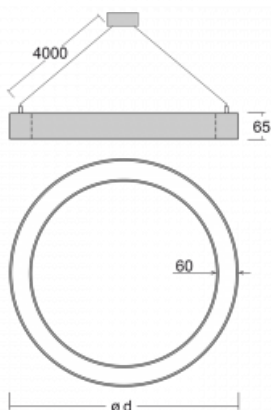

# Rotao60

227-260K-10GGE/840, W +  
00-00341, W

Designové kruhové svítidlo Rotao60 nabídne velkou variaci průměrů, díky které velmi dobře pasuje do společenských a obchodních prostor. Ozdobit s ním můžete ale i obývací pokoj či zasedací místnost. Pokud svítidlo zkombinujete s mikroprismatickou optikou, pak jeho výkon dokáže překvapat i v kanceláři. V případě závěsné varianty svítidla Rotao60 do velikostního průměru 800 mm je svítidlo zavěšeno na nosných lankách, která se sbíhají do středového kalíšku, větší průměry jsou poté zavěšeny na kolmých lankách ke stropu.

## Technický výkres

Typ montáže	Závěsné
Typ vyzařování	Přímé
Tvar svítidla	Kruhové
Barva svítidla	Bílá
Materiál	Hliník
Životnost	L80/B20 50 000 hodin
Záruka	60 měsíců
Popis svítidla	Svítidlo závěsné
Rozměry	ø 603 mm × 65 mm
Hmotnost	2.6 kg
Světelný zdroj	LED MODUL
Druh optiky	Opálový difusor
Světelný tok*	3670 lm ± 10 %
Teplota chromatičnosti	4000 K studená bílá
Měrný výkon	115 lm/W
MacAdam zdroje	3
Index podání barev	80
UGR max. X=4H Y=8H, ρ=70,50,20	25.1
Příkon svítidla	31.8 W ± 10 %
Zapojení svítidla	Předřadník nestmívatelný
Elektrické napětí	220-240V
Frekvence	50/60Hz