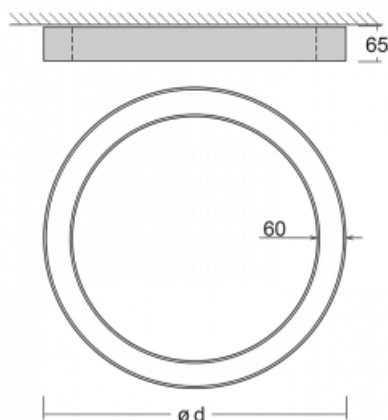

Svítidlo

Rotao60

227-260K-10GGE/840, B

Designové kruhové svítidlo Rotao60 nabídne velkou variaci průměrů, díky které velmi dobře pasuje do společenských a obchodních prostor. Ozdobit s ním můžete ale i obývací pokoj či zasedací místnost. Pokud svítidlo zkombinujete s mikroprismatickou optikou, pak jeho výkon dokáže překvapit i v kanceláři. V případě závěsné varianty svítidla Rotao60 do velikostního průměru 800 mm je svítidlo zavěšeno na nosných lankách, která se sbíhají do středového kalíšku, větší průměry jsou poté zavěšeny na kolmých lankách ke stropu.

Technický výkres

Typ montáže	Přisazené
Typ vyzařování	Přímé
Tvar svítidla	Kruhové
Barva svítidla	Černá
Materiál	Hliník
Životnost	L80/B20 50 000 hodin
Záruka	5 let
Popis svítidla	Svítidlo přisazené
Rozměry	ø 603 mm × 65 mm
Hmotnost	2.6 kg
Světelný zdroj	LED MODUL

Druh optiky	Opálový difusor
Světelný tok*	3040 lm
Teplota chromatičnosti	4000 K studená bílá
Měrný výkon	96 lm/W
MacAdam zdroje	3
Index podání barev	80
UGR max. X=4H Y=8H, ρ=70,50,20	25.1

Příkon svítidla*	31.8 W
Zapojení svítidla	ON/OFF
Elektrické napětí	220-240V
Frekvence	50/60Hz