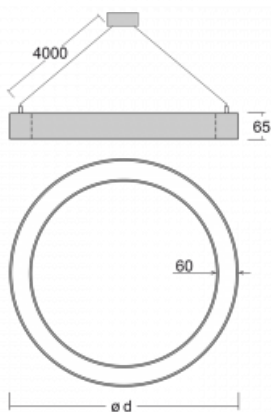

Svítidlo

Rotao60

227-260K-10GGE/840, B +
00-00341, B

Designové kruhové svítidlo Rotao60 nabídne velkou variaci průměrů, díky které velmi dobře pasuje do společenských a obchodních prostor. Ozdobit s ním můžete ale i obývací pokoj či zasedací místnost. Pokud svítidlo zkombinujete s mikroprismatickou optikou, pak jeho výkon dokáže překvapit i v kanceláři. V případě závěsné varianty svítidla Rotao60 do velikostního průměru 800 mm je svítidlo zavěšeno na nosných lankách, která se sbíhají do středového kalíšku, větší průměry jsou poté zavěšeny na kolmých lankách ke stropu.

Technický výkres

Typ montáže	Závěsné
Typ vyzařování	Přímé
Tvar svítidla	Kruhové
Barva svítidla	Černá
Materiál	Hliník
Životnost	L80/B20 50 000 hodin
Záruka	60 měsíců
Popis svítidla	Svítidlo závěsné

Rozměry	ø 603 mm × 65 mm
Hmotnost	2.6 kg
Světelný zdroj	LED MODUL

Druh optiky	Opálový difusor
Světelný tok*	3040 lm ± 10 %
Teplota chromatičnosti	4000 K studená bílá
Měrný výkon	96 lm/W
MacAdam zdroje	3
Index podání barev	80
UGR max. X=4H Y=8H, ρ=70,50,20	25.1

Příkon svítidla	31.8 W ± 10 %
Zapojení svítidla	Předřadník nestmívatelný
Elektrické napětí	220-240V
Frekvence	50/60Hz