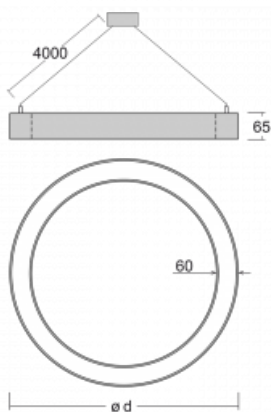

Svítidlo

Rotao60

227-260K-10GGE/830, W +
00-00341, W

Designové kruhové svítidlo Rotao60 nabídne velkou variaci průměrů, díky které velmi dobře pasuje do společenských a obchodních prostor. Ozdobit s ním můžete ale i obývací pokoj či zasedací místnost. Pokud svítidlo zkombinujete s mikroprismatickou optikou, pak jeho výkon dokáže překvapat i v kanceláři. V případě závěsné varianty svítidla Rotao60 do velikostního průměru 800 mm je svítidlo zavěšeno na nosných lankách, která se sbíhají do středového kalíšku, větší průměry jsou poté zavěšeny na kolmých lankách ke stropu.

Technický výkres

Typ montáže	Závěsné
Typ vyzařování	Přímé
Tvar svítidla	Kruhové
Barva svítidla	Bílá
Materiál	Hliník
Životnost	L80/B20 50 000 hodin
Záruka	60 měsíců
Popis svítidla	Svítidlo závěsné

Rozměry	ø 603 mm × 65 mm
Hmotnost	5.4 kg
Světelný zdroj	LED MODUL

Druh optiky	Opálový difusor
Světelný tok*	3500 lm ± 10 %
Teplota chromatičnosti	3000 K teplá bílá
Měrný výkon	110 lm/W
MacAdam zdroje	3
Index podání barev	80
UGR max. X=4H Y=8H, ρ=70,50,20	24.9

Příkon svítidla	31.8 W ± 10 %
Zapojení svítidla	Předřadník nestmívatelný
Elektrické napětí	220-240V
Frekvence	50/60Hz