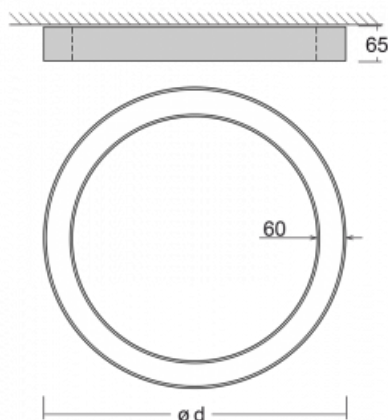

# Rotao60

227-260K-10GGE/830, B

Designové kruhové svítidlo Rotao60 nabídne velkou variaci průměrů, díky které velmi dobře pasuje do společenských a obchodních prostor. Ozdobit s ním můžete ale i obývací pokoj či zasedací místnost. Pokud svítidlo zkombinujete s mikroprismatickou optikou, pak jeho výkon dokáže překvapit i v kanceláři. V případě závěsné varianty svítidla Rotao60 do velikostního průměru 800 mm je svítidlo zavěšeno na nosných lankách, která se sbíhají do středového kalíšku, větší průměry jsou poté zavěšeny na kolmých lankách ke stropu.

## Technický výkres

Typ montáže	Přisazené
Typ vyzařování	Přímé
Tvar svítidla	Kruhové
Barva svítidla	Černá
Materiál	Hliník
Životnost	L80/B20 50 000 hodin
Záruka	5 let
Popis svítidla	Svítidlo přisazené
Rozměry	ø 603 mm × 65 mm
Hmotnost	5,4 kg
Světelný zdroj	LED MODUL
Druh optiky	Opálový difusor
Světelný tok*	2900 lm
Teplota chromatičnosti	3000 K teplá bílá
Měrný výkon	91 lm/W
MacAdam zdroje	3
Index podání barev	80
UGR max. X=4H Y=8H, ρ=70,50,20	24,9
Příkon svítidla*	31,8 W
Zapojení svítidla	ON/OFF
Elektrické napětí	220-240V
Frekvence	50/60Hz