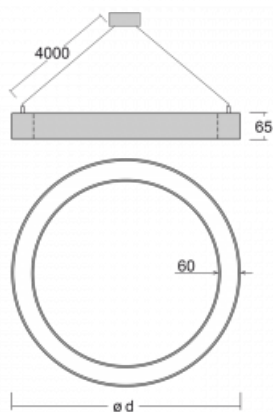

Svítidlo

Rotao60

227-260K-10GGE/830, B +
00-00341, B

Designové kruhové svítidlo Rotao60 nabídne velkou variaci průměrů, díky které velmi dobře pasuje do společenských a obchodních prostor. Ozdobit s ním můžete ale i obývací pokoj či zasedací místnost. Pokud svítidlo zkombinujete s mikroprismatickou optikou, pak jeho výkon dokáže překvapit i v kanceláři. V případě závěsné varianty svítidla Rotao60 do velikostního průměru 800 mm je svítidlo zavěšeno na nosných lankách, která se sbíhají do středového kalíšku, větší průměry jsou poté zavěšeny na kolmých lankách ke stropu.

Technický výkres

Typ montáže	Závěsné
Typ vyzařování	Přímé
Tvar svítidla	Kruhové
Barva svítidla	Černá
Materiál	Hliník
Životnost	L80/B20 50 000 hodin
Záruka	5 let
Popis svítidla	Svítidlo závěsné

Rozměry	ø 603 mm × 65 mm
Hmotnost	5.4 kg
Světelný zdroj	LED MODUL

Druh optiky	Opálový difusor
Světelný tok*	2900 lm
Teplota chromatičnosti	3000 K teplá bílá
Měrný výkon	91 lm/W
MacAdam zdroje	3
Index podání barev	80
UGR max. X=4H Y=8H, ρ=70,50,20	24.9

Příkon svítidla*	31.8 W
Zapojení svítidla	ON/OFF
Elektrické napětí	220-240V
Frekvence	50/60Hz