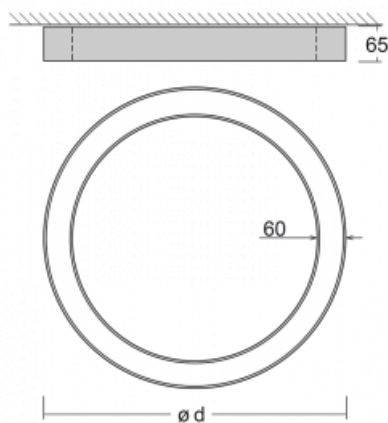

Svítidlo

Rotao60

227-260K-10GGD/830, W

Designové kruhové svítidlo Rotao60 nabídne velkou variaci průměrů, díky které velmi dobře pasuje do společenských a obchodních prostor. Ozdobit s ním můžete ale i obývací pokoj či zasedací místnost. Pokud svítidlo zkombinujete s mikroprismatickou optikou, pak jeho výkon dokáže překvapit i v kanceláři. V případě závěsné varianty svítidla Rotao60 do velikostního průměru 800 mm je svítidlo zavěšeno na nosných lankách, která se sbíhají do středového kalíšku, větší průměry jsou poté zavěšeny na kolmých lankách ke stropu.

Technický výkres

Typ montáže	Přisazené
Typ vyzařování	Přímé
Tvar svítidla	Kruhové
Barva svítidla	Bílá
Materiál	Hliník
Životnost	L80/B20 50 000 hodin
Záruka	60 měsíců
Popis svítidla	Svítidlo přisazené
Rozměry	ø 603 mm × 65 mm
Hmotnost	3.3 kg
Světelný zdroj	LED MODUL
Druh optiky	Opálový difusor
Světelný tok	3500 lm ± 10 %
Teplota chromatičnosti	3000 K teplá bílá
Měrný výkon	110 lm/W
MacAdam zdroje	3
Index podání barev	80
UGR max. X=4H Y=8H, ρ=70,50,20	24.9
Příkon svítidla	31.8 W ± 10 %
Zapojení svítidla	Stmívatelné DALI
Elektrické napětí	220-240V
Frekvence	50/60Hz