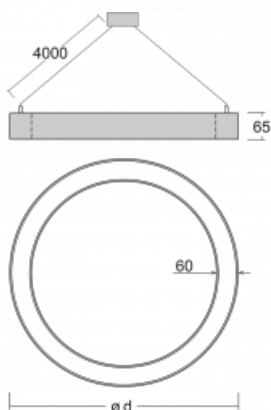

# Rotao60

227-260K-10GGD/830, W +  
00-00341, W

Designové kruhové svítidlo Rotao60 nabídne velkou variaci průměrů, díky které velmi dobře pasuje do společenských a obchodních prostor. Ozdobit s ním můžete ale i obývací pokoj či zasedací místnost. Pokud svítidlo zkombinujete s mikroprismatickou optikou, pak jeho výkon dokáže překvapit i v kanceláři. V případě závěsné varianty svítidla Rotao60 do velikostního průměru 800 mm je svítidlo zavěšeno na nosných lankách, která se sbíhají do středového kalíšku, větší průměry jsou poté zavěšeny na kolmých lankách ke stropu.

**Technický výkres**

Typ montáže	Závěsné
Typ vyzařování	Přímé
Tvar svítidla	Kruhové
Barva svítidla	Bílá
Materiál	Hliník
Životnost	L80/B20 50 000 hodin
Záruka	5 let
Popis svítidla	Svítidlo závěsné
Rozměry	ø 603 mm × 65 mm
Hmotnost	3.3 kg
Světelný zdroj	LED MODUL
Druh optiky	Opálový difusor
Světelný tok*	3500 lm
Teplota chromatičnosti	3000 K teplá bílá
Měrný výkon	110 lm/W
MacAdam zdroje	3
Index podání barev	80
UGR max. X=4H Y=8H, ρ=70,50,20	24.9
Příkon svítidla*	31.8 W
Zapojení svítidla	DALI
Elektrické napětí	220-240V
Frekvence	50/60Hz