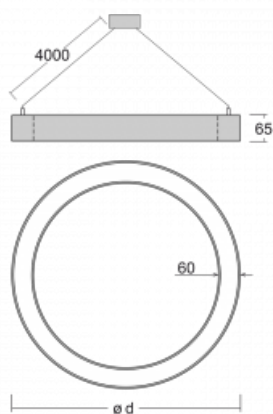

Svítidlo

Rotao60

227-260K-10GEE/840, B +
00-00341, B

Designové kruhové svítidlo Rotao60 nabídne velkou variaci průměrů, díky které velmi dobře pasuje do společenských a obchodních prostor. Ozdobit s ním můžete ale i obývací pokoj či zasedací místnost. Pokud svítidlo zkombinujete s mikroprismatickou optikou, pak jeho výkon dokáže překvapit i v kanceláři. V případě závěsné varianty svítidla Rotao60 do velikostního průměru 800 mm je svítidlo zavěšeno na nosných lankách, která se sbíhají do středového kalíšku, větší průměry jsou poté zavěšeny na kolmých lankách ke stropu.

Technický výkres

| | |
|-----------------------------------|----------------------|
| Typ montáže | Závěsné |
| Typ vyzařování | Přímé |
| Tvar svítidla | Kruhové |
| Barva svítidla | Černá |
| Materiál | Hliník |
| Životnost | L80/B20 50 000 hodin |
| Záruka | 5 let |
| Popis svítidla | Svítidlo závěsné |
| Rozměry | ø 603 mm × 65 mm |
| Hmotnost | 3.3 kg |
| Světelný zdroj | LED MODUL |
| Druh optiky | Opálový difusor |
| Světelný tok* | 2220 lm |
| Teplota chromatičnosti | 4000 K studená bílá |
| Měrný výkon | 97 lm/W |
| MacAdam zdroje | 3 |
| Index podání barev | 80 |
| UGR max. X=4H Y=8H, ρ=70,50,20 | 24 |
| Příkon svítidla* | 22.9 W |
| Zapojení svítidla | ON/OFF |
| Elektrické napětí | 220-240V |
| Frekvence | 50/60Hz |