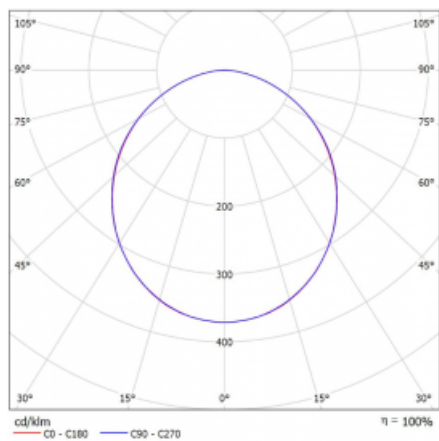

Svítidlo

Rotao60

 227-260K-10GEE/830, S +
00-00341, S

Designové kruhové svítidlo Rotao60 nabídne velkou variaci průměrů, díky které velmi dobře pasuje do společenských a obchodních prostor. Ozdobit s ním můžete ale i obývací pokoj či zasedací místnost. Pokud svítidlo zkombinujete s mikroprismatickou optikou, pak jeho výkon dokáže překvapit i v kanceláři. V případě závěsné varianty svítidla Rotao60 do velikostního průměru 800 mm je svítidlo zavěšeno na nosných lankách, která se sbíhají do středového kalíšku, větší průměry jsou poté zavěšeny na kolmých lankách ke stropu.

Technický výkres

Typ montáže	Závěsné
Typ vyzařování	Přímé
Tvar svítidla	Kruhové
Barva svítidla	Stříbrná
Materiál	Hliník
Životnost	L80/B20 50 000 hodin
Záruka	5 let
Popis svítidla	Svítidlo závěsné
Rozměry	ø 603 mm × 65 mm
Hmotnost	3.3 kg
Světelný zdroj	LED MODUL
Druh optiky	Opálový difusor
Světelný tok*	2330 lm
Teplota chromatičnosti	3000 K teplá bílá
Měrný výkon	102 lm/W
MacAdam zdroje	3
Index podání barev	80
UGR max. X=4H Y=8H, ρ=70,50,20	23.8
Příkon svítidla*	22.9 W
Zapojení svítidla	ON/OFF
Elektrické napětí	220-240V
Frekvence	50/60Hz

 **IP 20**

*±10 %

Křivka

Ke stažení[Montážní návod](#)[Fotografie](#)