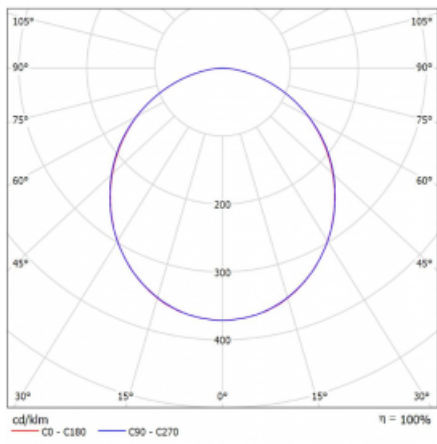

Svítidlo

Rotao60

227-260K-10GEE/830, B

Designové kruhové svítidlo Rotao60 nabídne velkou variaci průměrů, díky které velmi dobře pasuje do společenských a obchodních prostor. Ozdobit s ním můžete ale i obývací pokoj či zasedací místnost. Pokud svítidlo zkombinujete s mikroprismatickou optikou, pak jeho výkon dokáže překvapit i v kanceláři. V případě závěsné varianty svítidla Rotao60 do velikostního průměru 800 mm je svítidlo zavěšeno na nosných lankách, která se sbíhají do středového kalíšku, větší průměry jsou poté zavěšeny na kolmých lankách ke stropu.

Technický výkres

Typ montáže	Přisazené
Typ vyzařování	Přímé
Tvar svítidla	Kruhové
Barva svítidla	Černá
Materiál	Hliník
Životnost	L80/B20 50 000 hodin
Záruka	5 let
Popis svítidla	Svítidlo přisazené
Rozměry	ø 603 mm × 65 mm
Hmotnost	3.3 kg
Světelný zdroj	LED MODUL
Druh optiky	Opálový difusor
Světelný tok*	2120 lm
Teplota chromatičnosti	3000 K teplá bílá
Měrný výkon	93 lm/W
MacAdam zdroje	3
Index podání barev	80
UGR max. X=4H Y=8H, ρ=70,50,20	23.8
Příkon svítidla*	22.9 W
Zapojení svítidla	ON/OFF
Elektrické napětí	220-240V
Frekvence	50/60Hz

 **CE** IP 20

*±10 %

Křivka

Ke stažení

Montážní návod

Fotografie