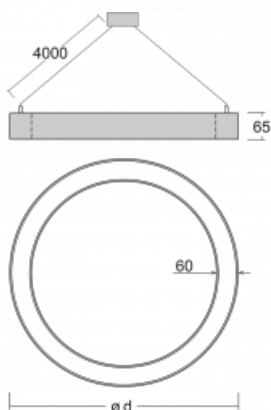

Svítidlo

Rotao60

227-260K-10GEE/830, B +
00-00341, B

Designové kruhové svítidlo Rotao60 nabídne velkou variaci průměrů, díky které velmi dobře pasuje do společenských a obchodních prostor. Ozdobit s ním můžete ale i obývací pokoj či zasedací místnost. Pokud svítidlo zkombinujete s mikroprismatickou optikou, pak jeho výkon dokáže překvapit i v kanceláři. V případě závěsné varianty svítidla Rotao60 do velikostního průměru 800 mm je svítidlo zavěšeno na nosných lankách, která se sbíhají do středového kalíšku, větší průměry jsou poté zavěšeny na kolmých lankách ke stropu.

Technický výkres

Typ montáže	Závěsné
Typ vyzařování	Přímé
Tvar svítidla	Kruhové
Barva svítidla	Černá
Materiál	Hliník
Životnost	L80/B20 50 000 hodin
Záruka	5 let
Popis svítidla	Svítidlo závěsné
Rozměry	ø 603 mm × 65 mm
Hmotnost	3.3 kg
Světelný zdroj	LED MODUL
Druh optiky	Opálový difusor
Světelný tok*	2120 lm
Teplota chromatičnosti	3000 K teplá bílá
Měrný výkon	93 lm/W
MacAdam zdroje	3
Index podání barev	80
UGR max. X=4H Y=8H, ρ=70,50,20	23.8
Příkon svítidla*	22.9 W
Zapojení svítidla	ON/OFF
Elektrické napětí	220-240V
Frekvence	50/60Hz

 **CE IP 20**

*±10 %

Křivka

Ke stažení[Montážní návod](#)[Fotografie](#)