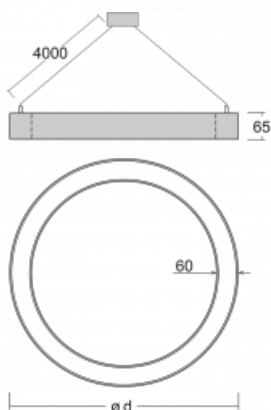

# Rotao60

227-260K-10GED/840, W +  
00-00341, W

Designové kruhové svítidlo Rotao60 nabídne velkou variaci průměrů, díky které velmi dobře pasuje do společenských a obchodních prostor. Ozdobit s ním můžete ale i obývací pokoj či zasedací místnost. Pokud svítidlo zkombinujete s mikroprismatickou optikou, pak jeho výkon dokáže překvapat i v kanceláři. V případě závěsné varianty svítidla Rotao60 do velikostního průměru 800 mm je svítidlo zavěšeno na nosných lankách, která se sbíhají do středového kalíšku, větší průměry jsou poté zavěšeny na kolmých lankách ke stropu.

## Technický výkres

Typ montáže	Závěsné
Typ vyzařování	Přímé
Tvar svítidla	Kruhové
Barva svítidla	Bílá
Materiál	Hliník
Životnost	L80/B20 50 000 hodin
Záruka	60 měsíců
Popis svítidla	Svítidlo závěsné
Rozměry	ø 603 mm × 65 mm
Hmotnost	2.6 kg
Světelný zdroj	LED MODUL
Druh optiky	Opálový difusor
Světelný tok*	2680 lm ± 10 %
Teplota chromatičnosti	4000 K studená bílá
Měrný výkon	117 lm/W
MacAdam zdroje	3
Index podání barev	80
UGR max. X=4H Y=8H, ρ=70,50,20	24
Příkon svítidla	22.9 W ± 10 %
Zapojení svítidla	Stmívatelné DALI
Elektrické napětí	220-240V
Frekvence	50/60Hz