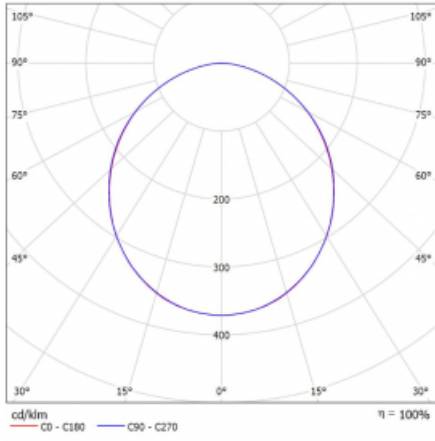

Svítidlo

Rotao60

227-260K-10GED/830, S

Designové kruhové svítidlo Rotao60 nabídne velkou variaci průměrů, díky které velmi dobře pasuje do společenských a obchodních prostor. Ozdobit s ním můžete ale i obývací pokoj či zasedací místnost. Pokud svítidlo zkombinujete s mikroprismatickou optikou, pak jeho výkon dokáže překvapit i v kanceláři. V případě závěsné varianty svítidla Rotao60 do velikostního průměru 800 mm je svítidlo zavěšeno na nosných lankách, která se sbíhají do středového kalíšku, větší průměry jsou poté zavěšeny na kolmých lankách ke stropu.

Technický výkres

Typ montáže	Přisazené
Typ vyzařování	Přímé
Tvar svítidla	Kruhové
Barva svítidla	Stříbrná
Materiál	Hliník
Životnost	L80/B20 50 000 hodin
Záruka	5 let
Popis svítidla	Svítidlo přisazené
Rozměry	ø 603 mm × 65 mm
Hmotnost	3.3 kg
Světelný zdroj	LED MODUL
Druh optiky	Opálový difusor
Světelný tok*	2330 lm
Teplota chromatičnosti	3000 K teplá bílá
Měrný výkon	102 lm/W
MacAdam zdroje	3
Index podání barev	80
UGR max. X=4H Y=8H, ρ=70,50,20	23.8
Příkon svítidla*	22.9 W
Zapojení svítidla	DALI
Elektrické napětí	220-240V
Frekvence	50/60Hz

CE IP 20

*±10 %

Křivka

Ke stažení[Montážní návod](#)[Fotografie](#)