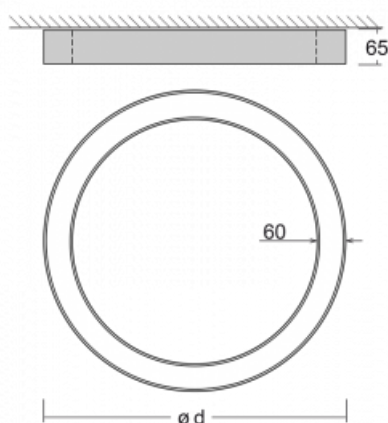

# Rotao60

**227-260I-10GGE/840, S**

Designové kruhové svítidlo Rotao60 nabídne velkou variaci průměrů, díky které velmi dobře pasuje do společenských a obchodních prostor. Ozdobit s ním můžete ale i obývací pokoj či zasedací místnost. Pokud svítidlo zkombinujete s mikroprismatickou optikou, pak jeho výkon dokáže překvapit i v kanceláři. V případě závěsné varianty svítidla Rotao60 do velikostního průměru 800 mm je svítidlo zavěšeno na nosných lankách, která se sbíhají do středového kalíšku, větší průměry jsou poté zavěšeny na kolmých lankách ke stropu.

**Technický výkres**

Typ montáže	Přisazené
Typ vyzařování	Přímé
Tvar svítidla	Kruhové
Barva svítidla	Stříbrná
Materiál	Hliník
Životnost	L80/B20 50 000 hodin
Záruka	5 let
Popis svítidla	Svítidlo přisazené
Rozměry	ø 603 mm × 65 mm
Hmotnost	2.75 kg
Světelný zdroj	LED MODUL
Druh optiky	Mikroprisma
Světelný tok*	2690 lm
Teplota chromatičnosti	4000 K studená bílá
Měrný výkon	85 lm/W
MacAdam zdroje	3
Index podání barev	80
UGR max. X=4H Y=8H, ρ=70,50,20	20.5
Příkon svítidla*	31.8 W
Zapojení svítidla	ON/OFF
Elektrické napětí	220-240V
Frekvence	50/60Hz