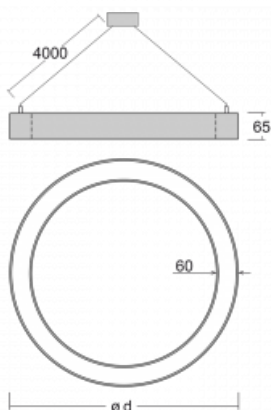

# Rotao60

227-260I-10GGE/840, B +  
00-00341, B

Designové kruhové svítidlo Rotao60 nabídne velkou variaci průměrů, díky které velmi dobře pasuje do společenských a obchodních prostor. Ozdobit s ním můžete ale i obývací pokoj či zasedací místnost. Pokud svítidlo zkombinujete s mikroprismatickou optikou, pak jeho výkon dokáže překvapit i v kanceláři. V případě závěsné varianty svítidla Rotao60 do velikostního průměru 800 mm je svítidlo zavěšeno na nosných lankách, která se sbíhají do středového kalíšku, větší průměry jsou poté zavěšeny na kolmých lankách ke stropu.

## Technický výkres

Typ montáže	Závěsné
Typ vyzařování	Přímé
Tvar svítidla	Kruhové
Barva svítidla	Černá
Materiál	Hliník
Životnost	L80/B20 50 000 hodin
Záruka	5 let
Popis svítidla	Svítidlo závěsné
Rozměry	ø 603 mm × 65 mm
Hmotnost	2.75 kg
Světelný zdroj	LED MODUL
Druh optiky	Mikroprisma
Světelný tok*	2380 lm
Teplota chromatičnosti	4000 K studená bílá
Měrný výkon	75 lm/W
MacAdam zdroje	3
Index podání barev	80
UGR max. X=4H Y=8H, ρ=70,50,20	20.5
Příkon svítidla*	31.8 W
Zapojení svítidla	ON/OFF
Elektrické napětí	220-240V
Frekvence	50/60Hz