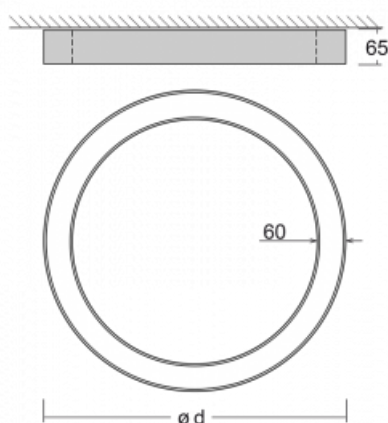

# Rotao60

227-260I-10GGE/830, W

Designové kruhové svítidlo Rotao60 nabídne velkou variaci průměrů, díky které velmi dobře pasuje do společenských a obchodních prostor. Ozdobit s ním můžete ale i obývací pokoj či zasedací místnost. Pokud svítidlo zkombinujete s mikroprismatickou optikou, pak jeho výkon dokáže překvapit i v kanceláři. V případě závěsné varianty svítidla Rotao60 do velikostního průměru 800 mm je svítidlo zavěšeno na nosných lankách, která se sbíhají do středového kalíšku, větší průměry jsou poté zavěšeny na kolmých lankách ke stropu.

## Technický výkres

Typ montáže	Přisazené
Typ vyzařování	Přímé
Tvar svítidla	Kruhové
Barva svítidla	Bílá
Materiál	Hliník
Životnost	L80/B20 50 000 hodin
Záruka	60 měsíců
Popis svítidla	Svítidlo přisazené
Rozměry	ø 603 mm × 65 mm
Hmotnost	3.5 kg
Světelný zdroj	LED MODUL
Druh optiky	Mikroprisma
Světelný tok	2860 lm ± 10 %
Teplota chromatičnosti	3000 K teplá bílá
Měrný výkon	90 lm/W
MacAdam zdroje	3
Index podání barev	80
UGR max. X=4H Y=8H, ρ=70,50,20	20.3
Příkon svítidla	31.8 W ± 10 %
Zapojení svítidla	Předřadník nestmívatelný
Elektrické napětí	220-240V
Frekvence	50/60Hz