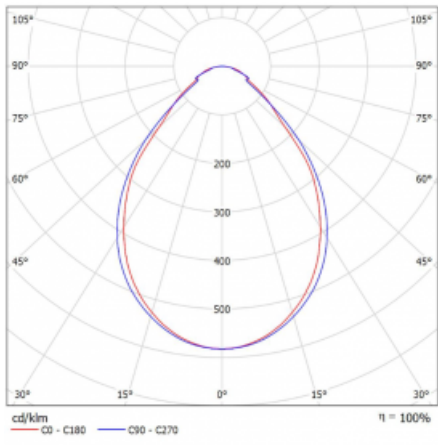

Svítidlo

Rotao60

227-260I-10GGE/830, W

Designové kruhové svítidlo Rotao60 nabídne velkou variaci průměrů, díky které velmi dobře pasuje do společenských a obchodních prostor. Ozdobit s ním můžete ale i obývací pokoj či zasedací místnost. Pokud svítidlo zkombinujete s mikroprismatickou optikou, pak jeho výkon dokáže překvapit i v kanceláři. V případě závěsné varianty svítidla Rotao60 do velikostního průměru 800 mm je svítidlo zavěšeno na nosných lankách, která se sbíhají do středového kalíšku, větší průměry jsou poté zavěšeny na kolmých lankách ke stropu.

Technický výkres

Typ montáže	Přisazené
Typ vyzařování	Přímé
Tvar svítidla	Kruhové
Barva svítidla	Bílá
Materiál	Hliník
Životnost	L80/B20 50 000 hodin
Záruka	5 let
Popis svítidla	Svítidlo přisazené
Rozměry	ø 603 mm × 65 mm
Hmotnost	3.5 kg
Světelný zdroj	LED MODUL
Druh optiky	Mikroprisma
Světelný tok*	2860 lm
Teplota chromatičnosti	3000 K teplá bílá
Měrný výkon	90 lm/W
MacAdam zdroje	3
Index podání barev	80
UGR max. X=4H Y=8H, ρ=70,50,20	20.3
Příkon svítidla*	31.8 W
Zapojení svítidla	ON/OFF
Elektrické napětí	220-240V
Frekvence	50/60Hz

 **CE** IP 20

*±10 %

Křivka

Ke stažení[Montážní návod](#)[Fotografie](#)