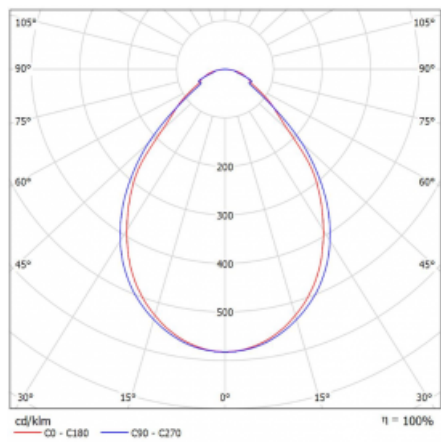

Svítidlo

Rotao60

227-260I-10GGE/830, W +
00-00341, W

Designové kruhové svítidlo Rotao60 nabídne velkou variaci průměrů, díky které velmi dobře pasuje do společenských a obchodních prostor. Ozdobit s ním můžete ale i obývací pokoj či zasedací místnost. Pokud svítidlo zkombinujete s mikroprismatickou optikou, pak jeho výkon dokáže překvapit i v kanceláři. V případě závěsné varianty svítidla Rotao60 do velikostního průměru 800 mm je svítidlo zavěšeno na nosných lankách, která se sbíhají do středového kalíšku, větší průměry jsou poté zavěšeny na kolmých lankách ke stropu.

Technický výkres

Typ montáže	Závěsné
Typ vyzařování	Přímé
Tvar svítidla	Kruhové
Barva svítidla	Bílá
Materiál	Hliník
Životnost	L80/B20 50 000 hodin
Záruka	5 let
Popis svítidla	Svítidlo závěsné
Rozměry	ø 603 mm × 65 mm
Hmotnost	3.5 kg
Světelný zdroj	LED MODUL
Druh optiky	Mikroprisma
Světelný tok*	2860 lm
Teplota chromatičnosti	3000 K teplá bílá
Měrný výkon	90 lm/W
MacAdam zdroje	3
Index podání barev	80
UGR max. X=4H Y=8H, ρ=70,50,20	20.3
Příkon svítidla*	31.8 W
Zapojení svítidla	ON/OFF
Elektrické napětí	220-240V
Frekvence	50/60Hz

 CE IP 20

*±10 %

Křivka

Ke stažení[Montážní návod](#)[Fotografie](#)