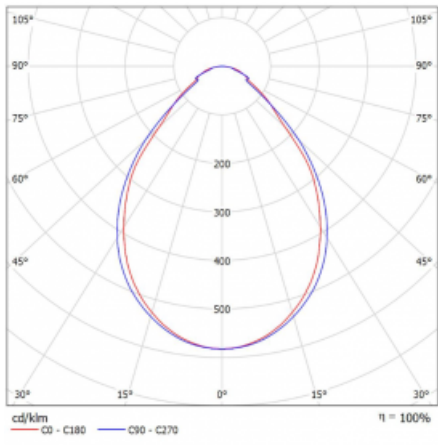

Svítidlo

Rotao60

227-260I-10GGE/830, B

Designové kruhové svítidlo Rotao60 nabídne velkou variaci průměrů, díky které velmi dobře pasuje do společenských a obchodních prostor. Ozdobit s ním můžete ale i obývací pokoj či zasedací místnost. Pokud svítidlo zkombinujete s mikroprismatickou optikou, pak jeho výkon dokáže překvapit i v kanceláři. V případě závěsné varianty svítidla Rotao60 do velikostního průměru 800 mm je svítidlo zavěšeno na nosných lankách, která se sbíhají do středového kalíšku, větší průměry jsou poté zavěšeny na kolmých lankách ke stropu.

Technický výkres

Typ montáže	Přisazené
Typ vyzařování	Přímé
Tvar svítidla	Kruhové
Barva svítidla	Černá
Materiál	Hliník
Životnost	L80/B20 50 000 hodin
Záruka	5 let
Popis svítidla	Svítidlo přisazené
Rozměry	ø 603 mm × 65 mm
Hmotnost	3.5 kg
Světelný zdroj	LED MODUL
Druh optiky	Mikroprisma
Světelný tok*	2270 lm
Teplota chromatičnosti	3000 K teplá bílá
Měrný výkon	71 lm/W
MacAdam zdroje	3
Index podání barev	80
UGR max. X=4H Y=8H, ρ=70,50,20	20.3
Příkon svítidla*	31.8 W
Zapojení svítidla	ON/OFF
Elektrické napětí	220-240V
Frekvence	50/60Hz

 **CE** IP 20

*±10 %

Křivka

Ke stažení[Montážní návod](#)[Fotografie](#)