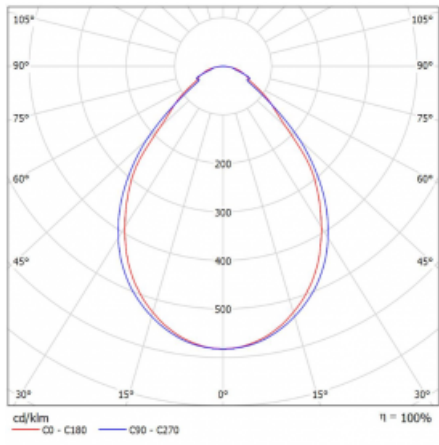

Svítidlo

Rotao60

227-260I-10GGD/830, S +
00-00341, S

Designové kruhové svítidlo Rotao60 nabídne velkou variaci průměrů, díky které velmi dobře pasuje do společenských a obchodních prostor. Ozdobit s ním můžete ale i obývací pokoj či zasedací místnost. Pokud svítidlo zkombinujete s mikroprismatickou optikou, pak jeho výkon dokáže překvapit i v kanceláři. V případě závěsné varianty svítidla Rotao60 do velikostního průměru 800 mm je svítidlo zavěšeno na nosných lankách, která se sbíhají do středového kalíšku, větší průměry jsou poté zavěšeny na kolmých lankách ke stropu.

Technický výkres

Typ montáže	Závěsné
Typ vyzařování	Přímé
Tvar svítidla	Kruhové
Barva svítidla	Stříbrná
Materiál	Hliník
Životnost	L80/B20 50 000 hodin
Záruka	5 let
Popis svítidla	Svítidlo závěsné
Rozměry	ø 603 mm × 65 mm
Hmotnost	2.7 kg
Světelný zdroj	LED MODUL
Druh optiky	Mikroprisma
Světelný tok*	2560 lm
Teplota chromatičnosti	3000 K teplá bílá
Měrný výkon	81 lm/W
MacAdam zdroje	3
Index podání barev	80
UGR max. X=4H Y=8H, ρ=70,50,20	20.3
Příkon svítidla*	31.8 W
Zapojení svítidla	DALI
Elektrické napětí	220-240V
Frekvence	50/60Hz

 **CE IP 20**

*±10 %

Křivka

Ke stažení[Montážní návod](#)[Fotografie](#)