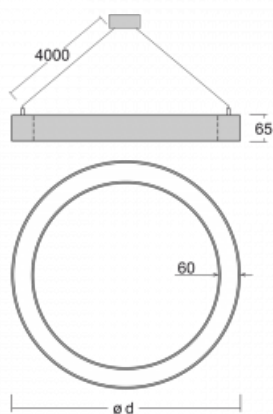

Svítidlo

Rotao60

227-260I-10GGD/830, S +
00-00341, S

Designové kruhové svítidlo Rotao60 nabídne velkou variaci průměrů, díky které velmi dobře pasuje do společenských a obchodních prostor. Ozdobit s ním můžete ale i obývací pokoj či zasedací místnost. Pokud svítidlo zkombinujete s mikroprismatickou optikou, pak jeho výkon dokáže překvapit i v kanceláři. V případě závěsné varianty svítidla Rotao60 do velikostního průměru 800 mm je svítidlo zavěšeno na nosných lankách, která se sbíhají do středového kalíšku, větší průměry jsou poté zavěšeny na kolmých lankách ke stropu.

Technický výkres

Typ montáže	Závěsné
Typ vyzařování	Přímé
Tvar svítidla	Kruhové
Barva svítidla	Stříbrná
Materiál	Hliník
Životnost	L80/B20 50 000 hodin
Záruka	5 let
Popis svítidla	Svítidlo závěsné
Rozměry	ø 603 mm × 65 mm
Hmotnost	2.7 kg
Světelný zdroj	LED MODUL
Druh optiky	Mikroprisma
Světelný tok*	2560 lm
Teplota chromatičnosti	3000 K teplá bílá
Měrný výkon	81 lm/W
MacAdam zdroje	3
Index podání barev	80
UGR max. X=4H Y=8H, ρ=70,50,20	20.3
Příkon svítidla*	31.8 W
Zapojení svítidla	DALI
Elektrické napětí	220-240V
Frekvence	50/60Hz

 **CE IP 20**

*±10 %

Křivka

Ke stažení[Montážní návod](#)[Fotografie](#)