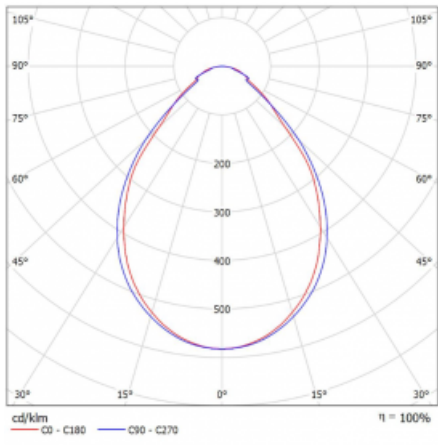

Svítidlo

Rotao60

227-260I-10GEE/840, W

Designové kruhové svítidlo Rotao60 nabídne velkou variaci průměrů, díky které velmi dobře pasuje do společenských a obchodních prostor. Ozdobit s ním můžete ale i obývací pokoj či zasedací místnost. Pokud svítidlo zkombinujete s mikroprismatickou optikou, pak jeho výkon dokáže překvapit i v kanceláři. V případě závěsné varianty svítidla Rotao60 do velikostního průměru 800 mm je svítidlo zavěšeno na nosných lankách, která se sbíhají do středového kalíšku, větší průměry jsou poté zavěšeny na kolmých lankách ke stropu.

Technický výkres

Typ montáže	Přisazené
Typ vyzařování	Přímé
Tvar svítidla	Kruhové
Barva svítidla	Bílá
Materiál	Hliník
Životnost	L80/B20 50 000 hodin
Záruka	5 let
Popis svítidla	Svítidlo přisazené
Rozměry	ø 603 mm × 65 mm
Hmotnost	3,4 kg
Světelný zdroj	LED MODUL
Druh optiky	Mikroprisma
Světelný tok*	2190 lm
Teplota chromatičnosti	4000 K studená bílá
Měrný výkon	96 lm/W
MacAdam zdroje	3
Index podání barev	80
UGR max. X=4H Y=8H, ρ=70,50,20	19,4
Příkon svítidla*	22,9 W
Zapojení svítidla	ON/OFF
Elektrické napětí	220-240V
Frekvence	50/60Hz

 **CE IP 20**

*±10 %

Křivka

Ke stažení[Montážní návod](#)[Fotografie](#)