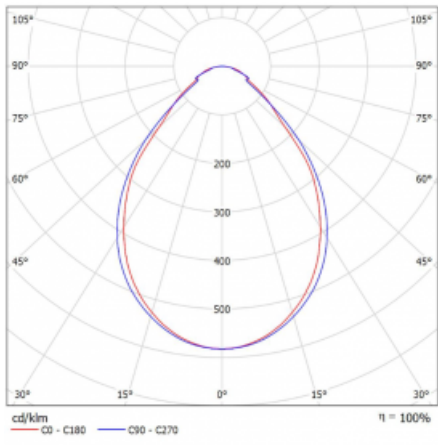

Svítidlo

Rotao60

227-260I-10GEE/840, W +
00-00341, W

Designové kruhové svítidlo Rotao60 nabídne velkou variaci průměrů, díky které velmi dobře pasuje do společenských a obchodních prostor. Ozdobit s ním můžete ale i obývací pokoj či zasedací místnost. Pokud svítidlo zkombinujete s mikroprismatickou optikou, pak jeho výkon dokáže překvapit i v kanceláři. V případě závěsné varianty svítidla Rotao60 do velikostního průměru 800 mm je svítidlo zavěšeno na nosných lankách, která se sbíhají do středového kalíšku, větší průměry jsou poté zavěšeny na kolmých lankách ke stropu.

Technický výkres

Typ montáže	Závěsné
Typ vyzařování	Přímé
Tvar svítidla	Kruhové
Barva svítidla	Bílá
Materiál	Hliník
Životnost	L80/B20 50 000 hodin
Záruka	5 let
Popis svítidla	Svítidlo závěsné
Rozměry	ø 603 mm × 65 mm
Hmotnost	3.4 kg
Světelný zdroj	LED MODUL
Druh optiky	Mikroprisma
Světelný tok*	2190 lm
Teplota chromatičnosti	4000 K studená bílá
Měrný výkon	96 lm/W
MacAdam zdroje	3
Index podání barev	80
UGR max. X=4H Y=8H, ρ=70,50,20	19,4
Příkon svítidla*	22.9 W
Zapojení svítidla	ON/OFF
Elektrické napětí	220-240V
Frekvence	50/60Hz

 **CE IP 20**

*±10 %

Křivka

Ke stažení[Montážní návod](#)[Fotografie](#)