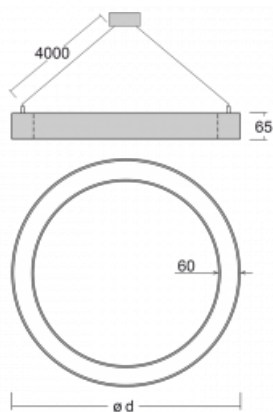

# Rotao60

227-260I-10GEE/840, S +  
00-00341, S

Designové kruhové svítidlo Rotao60 nabídne velkou variaci průměrů, díky které velmi dobře pasuje do společenských a obchodních prostor. Ozdobit s ním můžete ale i obývací pokoj či zasedací místnost. Pokud svítidlo zkombinujete s mikroprismatickou optikou, pak jeho výkon dokáže překvapit i v kanceláři. V případě závěsné varianty svítidla Rotao60 do velikostního průměru 800 mm je svítidlo zavěšeno na nosných lankách, která se sbíhají do středového kalíšku, větší průměry jsou poté zavěšeny na kolmých lankách ke stropu.

## Technický výkres

Typ montáže	Závěsné
Typ vyzařování	Přímé
Tvar svítidla	Kruhové
Barva svítidla	Stříbrná
Materiál	Hliník
Životnost	L80/B20 50 000 hodin
Záruka	5 let
Popis svítidla	Svítidlo závěsné
Rozměry	ø 603 mm × 65 mm
Hmotnost	3,4 kg
Světelný zdroj	LED MODUL
Druh optiky	Mikroprisma
Světelný tok*	1960 lm
Teplota chromatičnosti	4000 K studená bílá
Měrný výkon	86 lm/W
MacAdam zdroje	3
Index podání barev	80
UGR max. X=4H Y=8H, ρ=70,50,20	19,4
Příkon svítidla*	22,9 W
Zapojení svítidla	ON/OFF
Elektrické napětí	220-240V
Frekvence	50/60Hz