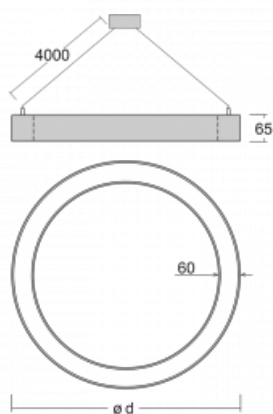

Svítidlo

Rotao60

227-260I-10GEE/840, S +
00-00341, S

Designové kruhové svítidlo Rotao60 nabídne velkou variaci průměrů, díky které velmi dobře pasuje do společenských a obchodních prostor. Ozdobit s ním můžete ale i obývací pokoj či zasedací místnost. Pokud svítidlo zkombinujete s mikroprismatickou optikou, pak jeho výkon dokáže překvapat i v kanceláři. V případě závěsné varianty svítidla Rotao60 do velikostního průměru 800 mm je svítidlo zavěšeno na nosných lankách, která se sbíhají do středového kalíšku, větší průměry jsou poté zavěšeny na kolmých lankách ke stropu.

Technický výkres

Typ montáže	Závěsné
Typ vyzařování	Přímé
Tvar svítidla	Kruhové
Barva svítidla	Stříbrná
Materiál	Hliník
Životnost	L80/B20 50 000 hodin
Záruka	60 měsíců
Popis svítidla	Svítidlo závěsné
Rozměry	ø 603 mm × 65 mm
Hmotnost	3,4 kg
Světelný zdroj	LED MODUL
Druh optiky	Mikroprisma
Světelný tok*	1960 lm ± 10 %
Teplota chromatičnosti	4000 K studená bílá
Měrný výkon	86 lm/W
MacAdam zdroje	3
Index podání barev	80
UGR max. X=4H Y=8H, ρ=70,50,20	19,4
Příkon svítidla	22,9 W ± 10 %
Zapojení svítidla	Předřadník nestmívatelný
Elektrické napětí	220-240V
Frekvence	50/60Hz