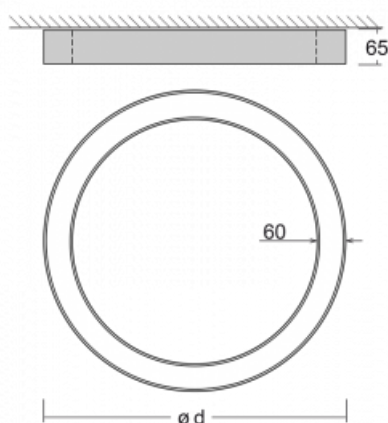

Svítidlo

Rotao60

227-260I-10GEE/830, S

Designové kruhové svítidlo Rotao60 nabídne velkou variaci průměrů, díky které velmi dobře pasuje do společenských a obchodních prostor. Ozdobit s ním můžete ale i obývací pokoj či zasedací místnost. Pokud svítidlo zkombinujete s mikroprismatickou optikou, pak jeho výkon dokáže překvapit i v kanceláři. V případě závěsné varianty svítidla Rotao60 do velikostního průměru 800 mm je svítidlo zavěšeno na nosných lankách, která se sbíhají do středového kalíšku, větší průměry jsou poté zavěšeny na kolmých lankách ke stropu.

Technický výkres

Typ montáže	Přisazené
Typ vyzařování	Přímé
Tvar svítidla	Kruhové
Barva svítidla	Stříbrná
Materiál	Hliník
Životnost	L80/B20 50 000 hodin
Záruka	5 let
Popis svítidla	Svítidlo přisazené

Rozměry	ø 603 mm × 65 mm
Světelný zdroj	LED MODUL

Druh optiky	Mikroprisma
-------------	-------------

Světelný tok*	1870 lm
---------------	---------

Teplota chromatičnosti	3000 K teplá bílá
------------------------	-------------------

Měrný výkon	82 lm/W
-------------	---------