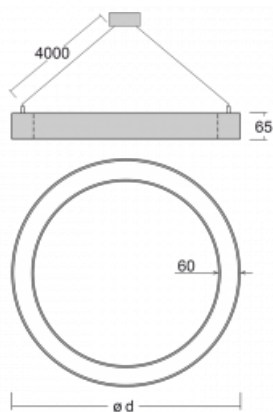

Svítidlo

Rotao60

227-260I-10GEE/830, S +
00-00341, S

Designové kruhové svítidlo Rotao60 nabídne velkou variaci průměrů, díky které velmi dobře pasuje do společenských a obchodních prostor. Ozdobit s ním můžete ale i obývací pokoj či zasedací místnost. Pokud svítidlo zkombinujete s mikroprismatickou optikou, pak jeho výkon dokáže překvapit i v kanceláři. V případě závěsné varianty svítidla Rotao60 do velikostního průměru 800 mm je svítidlo zavěšeno na nosných lankách, která se sbíhají do středového kalíšku, větší průměry jsou poté zavěšeny na kolmých lankách ke stropu.

Technický výkres

Typ montáže	Závěsné
Typ vyzařování	Přímé
Tvar svítidla	Kruhové
Barva svítidla	Stříbrná
Materiál	Hliník
Životnost	L80/B20 50 000 hodin
Záruka	60 měsíců
Popis svítidla	Svítidlo závěsné
Rozměry	ø 603 mm × 65 mm
Světelný zdroj	LED MODUL
Druh optiky	Mikroprisma
Světelný tok*	1870 lm ± 10 %
Teplota chromatičnosti	3000 K teplá bílá
Měrný výkon	82 lm/W
MacAdam zdroje	3
Index podání barev	80
UGR max. X=4H Y=8H, ρ=70,50,20	19.2
Příkon svítidla	22.9 W ± 10 %
Zapojení svítidla	Předřadník nestmívatelný
Elektrické napětí	220-240V
Frekvence	50/60Hz