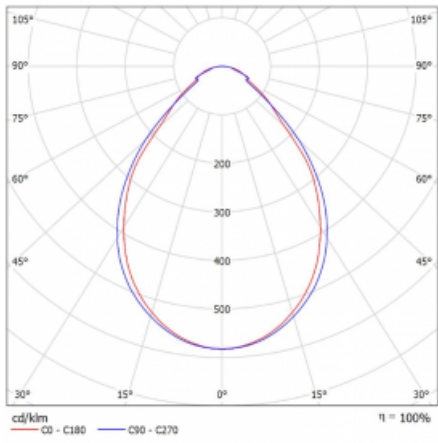

Svítidlo

Rotao60

227-260I-10GED/840, B

Designové kruhové svítidlo Rotao60 nabídne velkou variaci průměrů, díky které velmi dobře pasuje do společenských a obchodních prostor. Ozdobit s ním můžete ale i obývací pokoj či zasedací místnost. Pokud svítidlo zkombinujete s mikroprismatickou optikou, pak jeho výkon dokáže překvapit i v kanceláři. V případě závěsné varianty svítidla Rotao60 do velikostního průměru 800 mm je svítidlo zavěšeno na nosných lankách, která se sbíhají do středového kalíšku, větší průměry jsou poté zavěšeny na kolmých lankách ke stropu.

Technický výkres

Typ montáže	Přisazené
Typ vyzařování	Přímé
Tvar svítidla	Kruhové
Barva svítidla	Černá
Materiál	Hliník
Životnost	L80/B20 50 000 hodin
Záruka	60 měsíců
Popis svítidla	Svítidlo přisazené
Rozměry	ø 603 mm × 65 mm
Hmotnost	2.84 kg
Světelný zdroj	LED MODUL
Druh optiky	Mikroprisma
Světelný tok*	1740 lm ± 10 %
Teplota chromatičnosti	4000 K studená bílá
Měrný výkon	76 lm/W
MacAdam zdroje	3
Index podání barev	80
UGR max. X=4H Y=8H, ρ=70,50,20	19,4
Příkon svítidla	22.9 W ± 10 %
Zapojení svítidla	Stmívatelné DALI
Elektrické napětí	220-240V
Frekvence	50/60Hz

 **CE** IP 20

Křivka

Ke stažení

Montážní návod

Fotografie