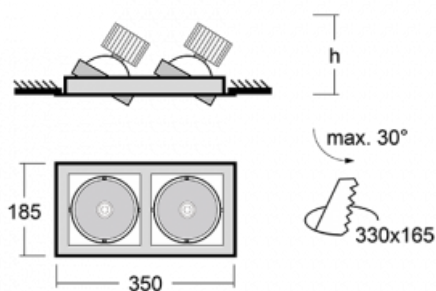

Svítidlo

Gatu

21-001W-20GJV/M/840, W +
00-00153M

Když vezmeme jednoduchý design a přidáme funkčnost, dostaneme svítidla rodiny Gatu. Vestavné svítidlo s výklopným reflektorem nasměrujete podle potřeby na požadovaný předmět. Osvětlení obsahuje kromě vysoce svítících LED s podáním barev Ra > 80 či Ra > 90 i široké spektrum světelných zdrojů. Technologie RealWhite zdůrazní bílou, StrongColour akcentuje vybranou barvu a RealColour s extrémně vysokým podáním barev Ra > 97 podtrhne vlastní barvu předmětu. Nasvícený předmět tak vypadá ještě lákavěji, a proto se osvětlení Gatu hodí do obchodních i kulturních prostor, výloh obchodů či na autosalóny.

Technický výkres

Typ montáže	Vestavné
Typ vyzařování	Přímé
Tvar svítidla	Hranaté
Barva svítidla	Bílá
Materiál	Plech
Životnost	L80/B10 50 000 hodin
Záruka	5 let
Popis svítidla	Svítidlo vestavné
Rozměry	350 mm × 185 mm × 100 mm
Světelný zdroj	LED MODUL
Druh optiky	Reflektor
Světelný tok*	2770 lm
Teplota chromatičnosti	4000 K studená bílá
Měrný výkon	113 lm/W
MacAdam zdroje	3
Index podání barev	80
Vyzařovací úhel	62°
Příkon svítidla*	49 W
Zapojení svítidla	ON/OFF + 1h nouze
Elektrické napětí	220-240V
Frekvence	50/60Hz