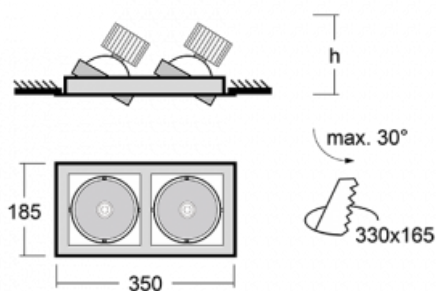

Svítidlo

Gatu

21-001W-20GJV/M/830, B +
00-00153M

Když vezmeme jednoduchý design a přidáme funkčnost, dostaneme svítidla rodiny Gatu. Vestavné svítidlo s výklopným reflektorem nasměrujete podle potřeby na požadovaný předmět. Osvětlení obsahuje kromě vysoce svítících LED s podáním barev Ra > 80 či Ra > 90 i široké spektrum světelných zdrojů. Technologie RealWhite zdůrazní bílou, StrongColour akcentuje vybranou barvu a RealColour s extrémně vysokým podáním barev Ra > 97 podtrhne vlastní barvu předmětu. Nasvícený předmět tak vypadá ještě lákavěji, a proto se osvětlení Gatu hodí do obchodních i kulturních prostor, výloh obchodů či na autosalóny.

Technický výkres

Typ montáže	Vestavné
Typ vyzařování	Přímé
Tvar svítidla	Hranaté
Barva svítidla	Černá
Materiál	Plech
Životnost	L80/B10 50 000 hodin
Záruka	5 let
Popis svítidla	Svítidlo vestavné
Rozměry	350 mm × 185 mm × 100 mm
Světelný zdroj	LED MODUL
Druh optiky	Reflektor
Světelný tok*	2640 lm
Teplota chromatičnosti	3000 K teplá bílá
Měrný výkon	108 lm/W
MacAdam zdroje	3
Index podání barev	80
Vyzařovací úhel	62°
Příkon svítidla*	49 W
Zapojení svítidla	ON/OFF + 1h nouze
Elektrické napětí	220-240V
Frekvence	50/60Hz