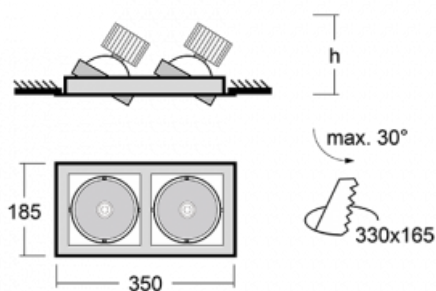

# Gatu

21-001W-20GJV/M/830, B +  
00-00152M3

Když vezmeme jednoduchý design a přidáme funkčnost, dostaneme svítidla rodiny Gatu. Vestavné svítidlo s výklopným reflektorem nasměrujete podle potřeby na požadovaný předmět. Osvětlení obsahuje kromě vysoce svítících LED s podáním barev Ra > 80 či Ra > 90 i široké spektrum světelných zdrojů. Technologie RealWhite zdůrazní bílou, StrongColour akcentuje vybranou barvu a RealColour s extrémně vysokým podáním barev Ra > 97 podtrhne vlastní barvu předmětu. Nasvícený předmět tak vypadá ještě lákavěji, a proto se osvětlení Gatu hodí do obchodních i kulturních prostor, výloh obchodů či na autosalóny.

**Technický výkres**

Typ montáže	Vestavné
Typ vyzařování	Přímé
Tvar svítidla	Hranaté
Barva svítidla	Černá
Materiál	Plech
Životnost	L80/B10 50 000 hodin
Záruka	5 let
Popis svítidla	Svítidlo vestavné
Rozměry	350 mm × 185 mm × 100 mm
Světelný zdroj	LED MODUL
Druh optiky	Reflektor
Světelný tok*	2090 lm
Teplota chromatičnosti	3000 K teplá bílá
Měrný výkon	116 lm/W
MacAdam zdroje	3
Index podání barev	80
Vyzařovací úhel	62°
Příkon svítidla*	36 W
Zapojení svítidla	ON/OFF + 3h nouze
Elektrické napětí	220-240V
Frekvence	50/60Hz