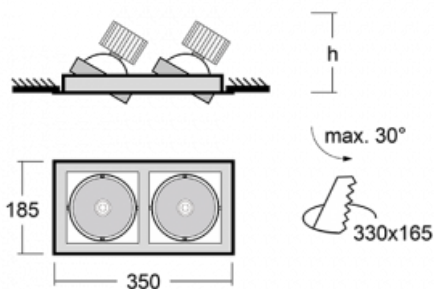

Svítidlo

Gatu

21-001W-20GJV/840, W +
00-00155DI

Když vezmeme jednoduchý design a přidáme funkčnost, dostaneme svítidla rodiny Gatu. Vestavné svítidlo s výklopným reflektorem nasměrujete podle potřeby na požadovaný předmět. Osvětlení obsahuje kromě vysoce svítících LED s podáním barev Ra > 80 či Ra > 90 i široké spektrum světelných zdrojů. Technologie RealWhite zdůrazní bílou, StrongColour akcentuje vybranou barvu a RealColour s extrémně vysokým podáním barev Ra > 97 podtrhne vlastní barvu předmětu. Nasvícený předmět tak vypadá ještě lákavěji, a proto se osvětlení Gatu hodí do obchodních i kulturních prostor, výloh obchodů či na autosalóny.

Technický výkres

Typ montáže	Vestavné
Typ vyzařování	Přímé
Tvar svítidla	Hranaté
Barva svítidla	Bílá
Materiál	Plech
Životnost	L80/B10 50 000 hodin
Záruka	60 měsíců
Popis svítidla	Svítidlo vestavné
Rozměry	350 mm × 185 mm × 100 mm
Světelný zdroj	LED MODUL
Druh optiky	Reflektor
Světelný tok	4440 lm ± 10 %
Teplota chromatičnosti	4000 K studená bílá
Měrný výkon	100 lm/W
MacAdam zdroje	3
Index podání barev	80
Vyzařovací úhel	62°
Příkon svítidla	89 W ± 10 %
Zapojení svítidla	Stmívatelné DALI, multiwatt
Elektrické napětí	220-240V
Frekvence	50/60Hz