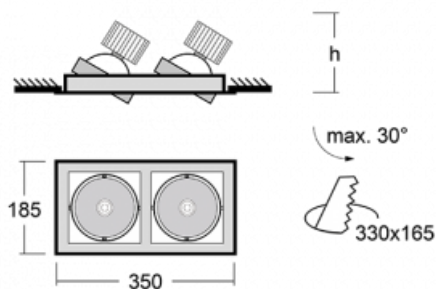

Svítidlo

Gatu

21-001W-20GJV/830, W +
00-00155EI

Když vezmeme jednoduchý design a přidáme funkčnost, dostaneme svítidla rodiny Gatu. Vestavné svítidlo s výklopným reflektorem nasměrujete podle potřeby na požadovaný předmět. Osvětlení obsahuje kromě vysoce svítících LED s podáním barev Ra > 80 či Ra > 90 i široké spektrum světelných zdrojů. Technologie RealWhite zdůrazní bílou, StrongColour akcentuje vybranou barvu a RealColour s extrémně vysokým podáním barev Ra > 97 podtrhne vlastní barvu předmětu. Nasvícený předmět tak vypadá ještě lákavěji, a proto se osvětlení Gatu hodí do obchodních i kulturních prostor, výloh obchodů či na autosalóny.

Technický výkres

Typ montáže	Vestavné
Typ vyzařování	Přímé
Tvar svítidla	Hranaté
Barva svítidla	Bílá
Materiál	Plech
Životnost	L80/B10 50 000 hodin
Záruka	5 let
Popis svítidla	Svítidlo vestavné
Rozměry	350 mm × 185 mm × 100 mm
Hmotnost	1.5 kg
Světelný zdroj	LED MODUL
Druh optiky	Reflektor
Světelný tok*	4230 lm
Teplota chromatičnosti	3000 K teplá bílá
Měrný výkon	95 lm/W
MacAdam zdroje	3
Index podání barev	80
Vyzařovací úhel	62°
Příkon svítidla*	89 W
Zapojení svítidla	ON/OFF multiwatt
Elektrické napětí	220-240V
Frekvence	50/60Hz