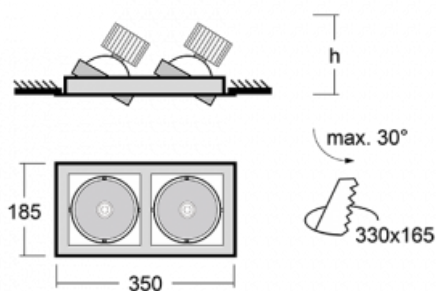

Svítidlo

Gatu

21-001W-20GHV/M/840, S +
00-00153MI

Když vezmeme jednoduchý design a přidáme funkčnost, dostaneme svítidla rodiny Gatu. Vestavné svítidlo s výklopným reflektorem nasměrujete podle potřeby na požadovaný předmět. Osvětlení obsahuje kromě vysoce svítících LED s podáním barev Ra > 80 či Ra > 90 i široké spektrum světelných zdrojů. Technologie RealWhite zdůrazní bílou, StrongColour akcentuje vybranou barvu a RealColour s extrémně vysokým podáním barev Ra > 97 podtrhne vlastní barvu předmětu. Nasvícený předmět tak vypadá ještě lákavěji, a proto se osvětlení Gatu hodí do obchodních i kulturních prostor, výloh obchodů či na autosalóny.

Technický výkres

Typ montáže	Vestavné
Typ vyzařování	Přímé
Tvar svítidla	Hranaté
Barva svítidla	Stříbrná
Materiál	Plech
Životnost	L80/B10 50 000 hodin
Záruka	5 let
Popis svítidla	Svítidlo vestavné
Rozměry	350 mm × 185 mm × 100 mm
Světelný zdroj	LED MODUL
Druh optiky	Reflektor
Světelný tok*	2770 lm
Teplota chromatičnosti	4000 K studená bílá
Měrný výkon	113 lm/W
MacAdam zdroje	3
Index podání barev	80
Vyzařovací úhel	62°
Příkon svítidla*	49 W
Zapojení svítidla	ON/OFF + 1h nouze
Elektrické napětí	220-240V
Frekvence	50/60Hz