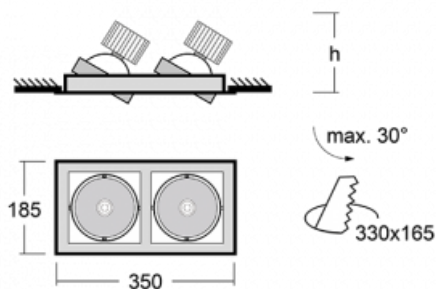

Svítidlo

Gatu

**21-001W-20GHV/M/840, S +
00-00153M3**

Když vezmeme jednoduchý design a přidáme funkčnost, dostaneme svítidla rodiny Gatu. Vestavné svítidlo s výklopným reflektorem nasměrujete podle potřeby na požadovaný předmět. Osvětlení obsahuje kromě vysoce svítících LED s podáním barev Ra > 80 či Ra > 90 i široké spektrum světelných zdrojů. Technologie RealWhite zdůrazní bílou, StrongColour akcentuje vybranou barvu a RealColour s extrémně vysokým podáním barev Ra > 97 podtrhne vlastní barvu předmětu. Nasvícený předmět tak vypadá ještě lákavěji, a proto se osvětlení Gatu hodí do obchodních i kulturních prostor, výloh obchodů či na autosalóny.

Technický výkres

Typ montáže	Vestavné
Typ vyzařování	Přímé
Tvar svítidla	Hranaté
Barva svítidla	Stříbrná
Materiál	Plech
Životnost	L80/B10 50 000 hodin
Záruka	5 let
Popis svítidla	Svítidlo vestavné
Rozměry	350 mm × 185 mm × 100 mm
Světelný zdroj	LED MODUL
Druh optiky	Reflektor
Světelný tok*	2770 lm
Teplota chromatičnosti	4000 K studená bílá
Měrný výkon	113 lm/W
MacAdam zdroje	3
Index podání barev	80
Vyzařovací úhel	62°
Příkon svítidla*	49 W
Zapojení svítidla	ON/OFF + 3h nouze
Elektrické napětí	220-240V
Frekvence	50/60Hz