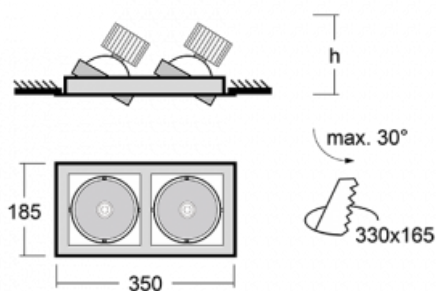

Svítidlo

Gatu

**21-001W-20GHV/M/840, B +
00-00151M**

Když vezmeme jednoduchý design a přidáme funkčnost, dostaneme svítidla rodiny Gatu. Vestavné svítidlo s výklopným reflektorem nasměrujete podle potřeby na požadovaný předmět. Osvětlení obsahuje kromě vysoce svítících LED s podáním barev Ra > 80 či Ra > 90 i široké spektrum světelných zdrojů. Technologie RealWhite zdůrazní bílou, StrongColour akcentuje vybranou barvu a RealColour s extrémně vysokým podáním barev Ra > 97 podtrhne vlastní barvu předmětu. Nasvícený předmět tak vypadá ještě lákavěji, a proto se osvětlení Gatu hodí do obchodních i kulturních prostor, výloh obchodů či na autosalóny.

Technický výkres

Typ montáže	Vestavné
Typ vyzařování	Přímé
Tvar svítidla	Hranaté
Barva svítidla	Černá
Materiál	Plech
Životnost	L80/B10 50 000 hodin
Záruka	5 let
Popis svítidla	Svítidlo vestavné
Rozměry	350 mm × 185 mm × 100 mm
Světelný zdroj	LED MODUL
Druh optiky	Reflektor
Světelný tok*	1290 lm
Teplota chromatičnosti	4000 K studená bílá
Měrný výkon	134 lm/W
MacAdam zdroje	3
Index podání barev	80
Vyzařovací úhel	62°
Příkon svítidla*	19.2 W
Zapojení svítidla	ON/OFF + 1h nouze
Elektrické napětí	220-240V
Frekvence	50/60Hz