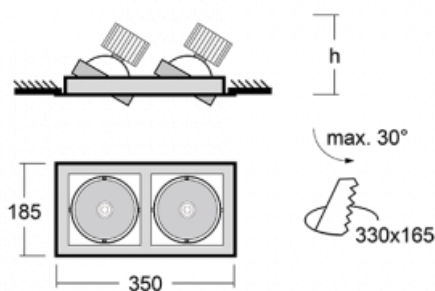

# Gatu

**21-001W-20GHV/M/830, W +  
00-00152M**

Když vezmeme jednoduchý design a přidáme funkčnost, dostaneme svítidla rodiny Gatu. Vestavné svítidlo s výklopným reflektorem nasměrujete podle potřeby na požadovaný předmět. Osvětlení obsahuje kromě vysoce svítících LED s podáním barev Ra > 80 či Ra > 90 i široké spektrum světelných zdrojů. Technologie RealWhite zdůrazní bílou, StrongColour akcentuje vybranou barvu a RealColour s extrémně vysokým podáním barev Ra > 97 podtrhne vlastní barvu předmětu. Nasvícený předmět tak vypadá ještě lákavěji, a proto se osvětlení Gatu hodí do obchodních i kulturních prostor, výloh obchodů či na autosalóny.

**Technický výkres**

Typ montáže	Vestavné
Typ vyzařování	Přímé
Tvar svítidla	Hranaté
Barva svítidla	Bílá
Materiál	Plech
Životnost	L80/B10 50 000 hodin
Záruka	5 let
Popis svítidla	Svítidlo vestavné
Rozměry	350 mm × 185 mm × 100 mm
Světelný zdroj	LED MODUL
Druh optiky	Reflektor
Světelný tok*	2090 lm
Teplota chromatičnosti	3000 K teplá bílá
Měrný výkon	116 lm/W
MacAdam zdroje	3
Index podání barev	80
Vyzařovací úhel	62°
Příkon svítidla*	36 W
Zapojení svítidla	ON/OFF + 1h nouze
Elektrické napětí	220-240V
Frekvence	50/60Hz