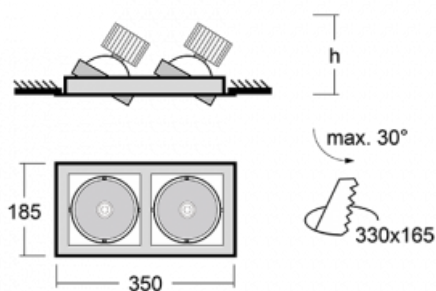

Svítidlo

Gatu

21-001W-20GHV/M/830, W +
00-00152M3

Když vezmeme jednoduchý design a přidáme funkčnost, dostaneme svítidla rodiny Gatu. Vestavné svítidlo s výklopným reflektorem nasměrujete podle potřeby na požadovaný předmět. Osvětlení obsahuje kromě vysoce svítících LED s podáním barev $R_a > 80$ či $R_a > 90$ i široké spektrum světelných zdrojů. Technologie RealWhite zdůrazní bílou, StrongColour akcentuje vybranou barvu a RealColour s extrémně vysokým podáním barev $R_a > 97$ podtrhne vlastní barvu předmětu. Nasvícený předmět tak vypadá ještě lákavěji, a proto se osvětlení Gatu hodí do obchodních i kulturních prostor, výloh obchodů či na autosalóny.

Technický výkres

Typ montáže	Vestavné
Typ vyzařování	Přímé
Tvar svítidla	Hranaté
Barva svítidla	Bílá
Materiál	Plech
Životnost	L80/B10 50 000 hodin
Záruka	60 měsíců
Popis svítidla	Svítidlo vestavné
Rozměry	350 mm × 185 mm × 100 mm
Světelný zdroj	LED MODUL
Druh optiky	Reflektor
Světelný tok*	2090 lm ± 10 %
Teplota chromatičnosti	3000 K teplá bílá
Měrný výkon	116 lm/W
MacAdam zdroje	3
Index podání barev	80
Vyzařovací úhel	62°
Příkon svítidla	36 W ± 10 %
Zapojení svítidla	Elektronický předřadník nestmívatelný s 3h nouzí
Elektrické napětí	220-240V
Frekvence	50/60Hz