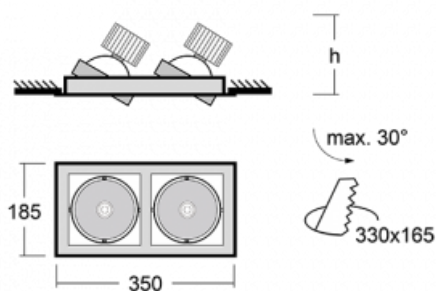

Svítidlo

Gatu

**21-001W-20GHV/M/830, B +
00-00152M**

Když vezmeme jednoduchý design a přidáme funkčnost, dostaneme svítidla rodiny Gatu. Vestavné svítidlo s výklopným reflektorem nasměrujete podle potřeby na požadovaný předmět. Osvětlení obsahuje kromě vysoce svítících LED s podáním barev Ra > 80 či Ra > 90 i široké spektrum světelných zdrojů. Technologie RealWhite zdůrazní bílou, StrongColour akcentuje vybranou barvu a RealColour s extrémně vysokým podáním barev Ra > 97 podtrhne vlastní barvu předmětu. Nasvícený předmět tak vypadá ještě lákavěji, a proto se osvětlení Gatu hodí do obchodních i kulturních prostor, výloh obchodů či na autosalóny.

Technický výkres

Typ montáže	Vestavné
Typ vyzařování	Přímé
Tvar svítidla	Hranaté
Barva svítidla	Černá
Materiál	Plech
Životnost	L80/B10 50 000 hodin
Záruka	5 let
Popis svítidla	Svítidlo vestavné
Rozměry	350 mm × 185 mm × 100 mm
Světelný zdroj	LED MODUL
Druh optiky	Reflektor
Světelný tok*	2090 lm
Teplota chromatičnosti	3000 K teplá bílá
Měrný výkon	116 lm/W
MacAdam zdroje	3
Index podání barev	80
Vyzařovací úhel	62°
Příkon svítidla*	36 W
Zapojení svítidla	ON/OFF + 1h nouze
Elektrické napětí	220-240V
Frekvence	50/60Hz