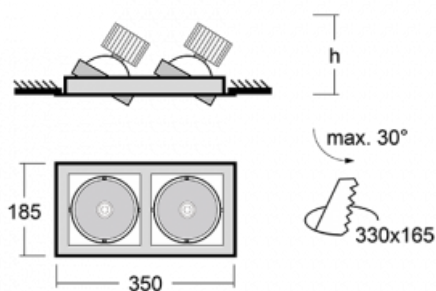

Svítidlo

Gatu

**21-001W-20GHV/M/830, B +
00-00151M**

Když vezmeme jednoduchý design a přidáme funkčnost, dostaneme svítidla rodiny Gatu. Vestavné svítidlo s výklopným reflektorem nasměrujete podle potřeby na požadovaný předmět. Osvětlení obsahuje kromě vysoce svítících LED s podáním barev Ra > 80 či Ra > 90 i široké spektrum světelných zdrojů. Technologie RealWhite zdůrazní bílou, StrongColour akcentuje vybranou barvu a RealColour s extrémně vysokým podáním barev Ra > 97 podtrhne vlastní barvu předmětu. Nasvícený předmět tak vypadá ještě lákavěji, a proto se osvětlení Gatu hodí do obchodních i kulturních prostor, výloh obchodů či na autosalóny.

Technický výkres

Typ montáže	Vestavné
Typ vyzařování	Přímé
Tvar svítidla	Hranaté
Barva svítidla	Černá
Materiál	Plech
Životnost	L80/B10 50 000 hodin
Záruka	5 let
Popis svítidla	Svítidlo vestavné
Rozměry	350 mm × 185 mm × 100 mm
Světelný zdroj	LED MODUL
Druh optiky	Reflektor
Světelný tok*	1230 lm
Teplota chromatičnosti	3000 K teplá bílá
Měrný výkon	128 lm/W
MacAdam zdroje	3
Index podání barev	80
Vyzařovací úhel	62°
Příkon svítidla*	19.2 W
Zapojení svítidla	ON/OFF + 1h nouze
Elektrické napětí	220-240V
Frekvence	50/60Hz