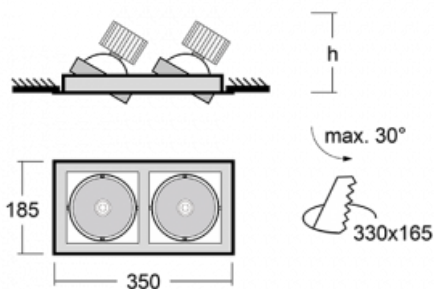

# Gatu

21-001W-20GHV/840, W +  
00-00153EI

Když vezmeme jednoduchý design a přidáme funkčnost, dostaneme svítidla rodiny Gatu. Vestavné svítidlo s výklopným reflektorem nasměrujete podle potřeby na požadovaný předmět. Osvětlení obsahuje kromě vysoce svítících LED s podáním barev Ra > 80 či Ra > 90 i široké spektrum světelných zdrojů. Technologie RealWhite zdůrazní bílou, StrongColour akcentuje vybranou barvu a RealColour s extrémně vysokým podáním barev Ra > 97 podtrhne vlastní barvu předmětu. Nasvícený předmět tak vypadá ještě lákavěji, a proto se osvětlení Gatu hodí do obchodních i kulturních prostor, výloh obchodů či na autosalóny.

**Technický výkres**

Typ montáže	Vestavné
Typ vyzařování	Přímé
Tvar svítidla	Hranaté
Barva svítidla	Bílá
Materiál	Plech
Životnost	L80/B10 50 000 hodin
Záruka	60 měsíců
Popis svítidla	Svítidlo vestavné
Rozměry	350 mm × 185 mm × 100 mm
Světelný zdroj	LED MODUL
Druh optiky	Reflektor
Světelný tok*	2770 lm ± 10 %
Teplota chromatičnosti	4000 K studená bílá
Měrný výkon	113 lm/W
MacAdam zdroje	3
Index podání barev	80
Vyzařovací úhel	62°
Příkon svítidla	49 W ± 10 %
Zapojení svítidla	Elektronický předřadník nestmívatelný, multiwatt
Elektrické napětí	220-240V
Frekvence	50/60Hz