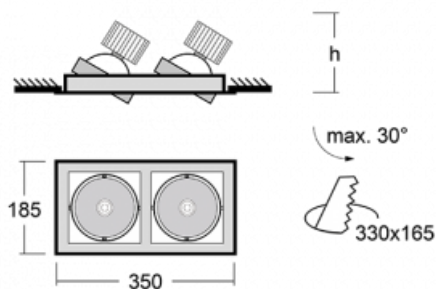

Svítidlo

Gatu

21-001W-20GHV/830, W +
00-00155DI

Když vezmeme jednoduchý design a přidáme funkčnost, dostaneme svítidla rodiny Gatu. Vestavné svítidlo s výklopným reflektorem nasměrujete podle potřeby na požadovaný předmět. Osvětlení obsahuje kromě vysoce svítících LED s podáním barev Ra > 80 či Ra > 90 i široké spektrum světelných zdrojů. Technologie RealWhite zdůrazní bílou, StrongColour akcentuje vybranou barvu a RealColour s extrémně vysokým podáním barev Ra > 97 podtrhne vlastní barvu předmětu. Nasvícený předmět tak vypadá ještě lákavěji, a proto se osvětlení Gatu hodí do obchodních i kulturních prostor, výloh obchodů či na autosalóny.

Technický výkres

Typ montáže	Vestavné
Typ vyzařování	Přímé
Tvar svítidla	Hranaté
Barva svítidla	Bílá
Materiál	Plech
Životnost	L80/B10 50 000 hodin
Záruka	5 let
Popis svítidla	Svítidlo vestavné
Rozměry	350 mm × 185 mm × 100 mm
Světelný zdroj	LED MODUL
Druh optiky	Reflektor
Světelný tok*	2640 lm
Teplota chromatičnosti	3000 K teplá bílá
Měrný výkon	108 lm/W
MacAdam zdroje	3
Index podání barev	80
Vyzařovací úhel	62°
Příkon svítidla*	49 W
Zapojení svítidla	DALI
Elektrické napětí	220-240V
Frekvence	50/60Hz