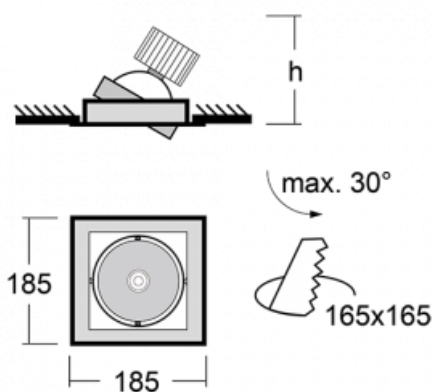

# Gatu

21-001W-10GJV/M/840, B +  
00-00153M3

Když vezmeme jednoduchý design a přidáme funkčnost, dostaneme svítidla rodiny Gatu. Vestavné svítidlo s výklopným reflektorem nasměrujete podle potřeby na požadovaný předmět. Osvětlení obsahuje kromě vysoce svítících LED s podáním barev  $R_a > 80$  či  $R_a > 90$  i široké spektrum světelných zdrojů. Technologie RealWhite zdůrazní bílou, StrongColour akcentuje vybranou barvu a RealColour s extrémně vysokým podáním barev  $R_a > 97$  podtrhne vlastní barvu předmětu. Nasvícený předmět tak vypadá ještě lákavěji, a proto se osvětlení Gatu hodí do obchodních i kulturních prostor, výloh obchodů či na autosalóny.

**Technický výkres**

Typ montáže	Vestavné
Typ vyzařování	Přímé
Tvar svítidla	Hranaté
Barva svítidla	Černá
Materiál	Plech
Životnost	L80/B10 50 000 hodin
Záruka	5 let
Popis svítidla	Svítidlo vestavné
Rozměry	185 mm × 185 mm × 100 mm
Světelný zdroj	LED MODUL
Druh optiky	Reflektor
Světelný tok*	2770 lm
Teplota chromatičnosti	4000 K studená bílá
Měrný výkon	113 lm/W
MacAdam zdroje	3
Index podání barev	80
Vyzařovací úhel	62°
Příkon svítidla*	24.5 W
Zapojení svítidla	ON/OFF + 3h nouze
Elektrické napětí	220-240V
Frekvence	50/60Hz