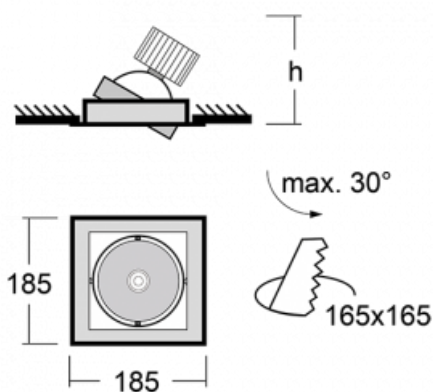

Svítidlo

Gatu

21-001W-10GJV/M/830, B +
00-00153M

Když vezmeme jednoduchý design a přidáme funkčnost, dostaneme svítidla rodiny Gatu. Vestavné svítidlo s výklopným reflektorem nasměrujete podle potřeby na požadovaný předmět. Osvětlení obsahuje kromě vysoce svítících LED s podáním barev $R_a > 80$ či $R_a > 90$ i široké spektrum světelných zdrojů. Technologie RealWhite zdůrazní bílou, StrongColour akcentuje vybranou barvu a RealColour s extrémně vysokým podáním barev $R_a > 97$ podtrhne vlastní barvu předmětu. Nasvícený předmět tak vypadá ještě lákavěji, a proto se osvětlení Gatu hodí do obchodních i kulturních prostor, výloh obchodů či na autosalóny.

Technický výkres

Typ montáže	Vestavné
Typ vyzařování	Přímé
Tvar svítidla	Hranaté
Barva svítidla	Černá
Materiál	Plech
Životnost	L80/B10 50 000 hodin
Záruka	5 let
Popis svítidla	Svítidlo vestavné
Rozměry	185 mm × 185 mm × 100 mm
Světelný zdroj	LED MODUL
Druh optiky	Reflektor
Světelný tok*	2640 lm
Teplota chromatičnosti	3000 K teplá bílá
Měrný výkon	108 lm/W
MacAdam zdroje	3
Index podání barev	80
Vyzařovací úhel	62°
Příkon svítidla*	24.5 W
Zapojení svítidla	ON/OFF + 1h nouze
Elektrické napětí	220-240V
Frekvence	50/60Hz

 **CE IP 20**
*±10 %

Křivka

Ke stažení[Montážní návod](#)[Fotografie](#)