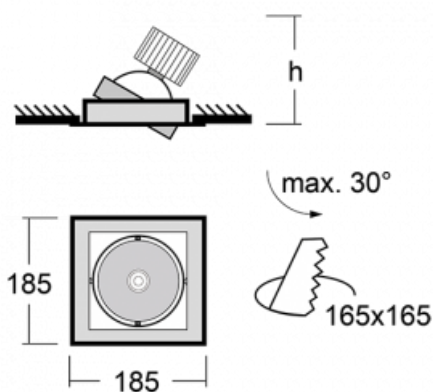

Svítidlo

Gatu

21-001W-10GJV/840, W +
00-00155DI

Když vezmeme jednoduchý design a přidáme funkčnost, dostaneme svítidla rodiny Gatu. Vestavné svítidlo s výklopným reflektorem nasměrujete podle potřeby na požadovaný předmět. Osvětlení obsahuje kromě vysoce svítících LED s podáním barev $R_a > 80$ či $R_a > 90$ i široké spektrum světelných zdrojů. Technologie RealWhite zdůrazní bílou, StrongColour akcentuje vybranou barvu a RealColour s extrémně vysokým podáním barev $R_a > 97$ podtrhne vlastní barvu předmětu. Nasvícený předmět tak vypadá ještě lákavěji, a proto se osvětlení Gatu hodí do obchodních i kulturních prostor, výloh obchodů či na autosalóny.

Technický výkres

Typ montáže	Vestavné
Typ vyzařování	Přímé
Tvar svítidla	Hranaté
Barva svítidla	Bílá
Materiál	Plech
Životnost	L80/B10 50 000 hodin
Záruka	60 měsíců
Popis svítidla	Svítidlo vestavné
Rozměry	185 mm × 185 mm × 100 mm
Světelný zdroj	LED MODUL
Druh optiky	Reflektor
Světelný tok	4440 lm ± 10 %
Teplota chromatičnosti	4000 K studená bílá
Měrný výkon	100 lm/W
MacAdam zdroje	3
Index podání barev	80
Vyzařovací úhel	62°
Příkon svítidla	44.5 W ± 10 %
Zapojení svítidla	Stmívatelné DALI, multiwatt
Elektrické napětí	220-240V
Frekvence	50/60Hz

  IP 20

Křivka

Ke stažení[Montážní návod](#)[Fotografie](#)