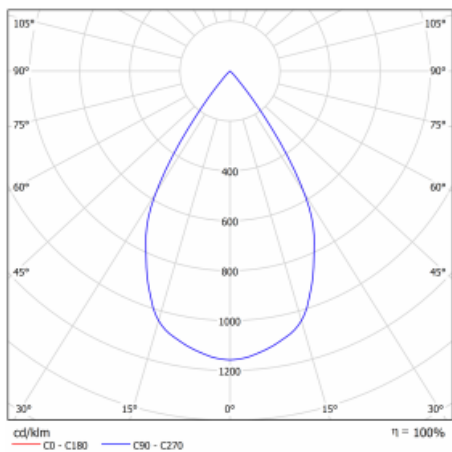

Svítidlo

Gatu

**21-001W-10GJV/840, S +
00-00155DI**

Když vezmeme jednoduchý design a přidáme funkčnost, dostaneme svítidla rodiny Gatu. Vestavné svítidlo s výklopným reflektorem nasměrujete podle potřeby na požadovaný předmět. Osvětlení obsahuje kromě vysoce svítících LED s podáním barev $R_a > 80$ či $R_a > 90$ i široké spektrum světelných zdrojů. Technologie RealWhite zdůrazní bílou, StrongColour akcentuje vybranou barvu a RealColour s extrémně vysokým podáním barev $R_a > 97$ podtrhne vlastní barvu předmětu. Nasvícený předmět tak vypadá ještě lákavěji, a proto se osvětlení Gatu hodí do obchodních i kulturních prostor, výloh obchodů či na autosalóny.

Technický výkres

Typ montáže	Vestavné
Typ vyzařování	Přímé
Tvar svítidla	Hranaté
Barva svítidla	Stříbrná
Materiál	Plech
Životnost	L80/B10 50 000 hodin
Záruka	5 let
Popis svítidla	Svítidlo vestavné
Rozměry	185 mm × 185 mm × 100 mm
Světelný zdroj	LED MODUL
Druh optiky	Reflektor
Světelný tok*	4440 lm
Teplota chromatičnosti	4000 K studená bílá
Měrný výkon	100 lm/W
MacAdam zdroje	3
Index podání barev	80
Vyzařovací úhel	62°
Příkon svítidla*	44.5 W
Zapojení svítidla	DALI
Elektrické napětí	220-240V
Frekvence	50/60Hz

IP 20

*±10 %

Křivka

Ke stažení[Montážní návod](#)[Fotografie](#)