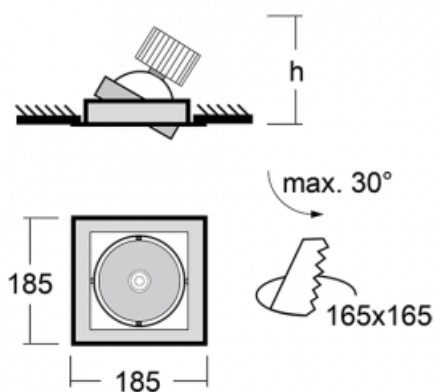

Svítidlo

Gatu

21-001W-10GJV/840, S + 00-00152E

Když vezmeme jednoduchý design a přidáme funkčnost, dostaneme svítidla rodiny Gatu. Vestavné svítidlo s výklopným reflektorem nasměrujete podle potřeby na požadovaný předmět. Osvětlení obsahuje kromě vysoce svítících LED s podáním barev $R_a > 80$ či $R_a > 90$ i široké spektrum světelných zdrojů. Technologie RealWhite zdůrazní bílou, StrongColour akcentuje vybranou barvu a RealColour s extrémně vysokým podáním barev $R_a > 97$ podtrhne vlastní barvu předmětu. Navíc předmět tak vypadá ještě lákavěji, a proto se osvětlení Gatu hodí do obchodních i kulturních prostor, výloh obchodů či na autosalóny.

Technický výkres

| | |
|------------------------|--------------------------|
| Typ montáže | Vestavné |
| Typ vyzařování | Přímé |
| Tvar svítidla | Hranaté |
| Barva svítidla | Stříbrná |
| Materiál | Plech |
| Životnost | L80/B10 50 000 hodin |
| Záruka | 5 let |
| Popis svítidla | Svítidlo vestavné |
| Rozměry | 185 mm × 185 mm × 100 mm |
| Světelný zdroj | LED MODUL |
| Druh optiky | Reflektor |
| Světelný tok* | 2190 lm |
| Teplota chromatičnosti | 4000 K studená bílá |
| Měrný výkon | 122 lm/W |
| MacAdam zdroje | 3 |
| Index podání barev | 80 |
| Vyzařovací úhel | 62° |
| Příkon svítidla* | 18 W |
| Zapojení svítidla | ON/OFF |
| Elektrické napětí | 220-240V |
| Frekvence | 50/60Hz |

 **CE IP 20**
*±10 %

Křivka

Ke stažení[Montážní návod](#)[Fotografie](#)