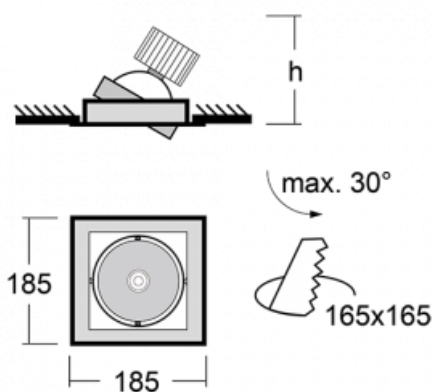

Svítidlo

Gatu

21-001W-10GJV/830, W +
00-00152E

Když vezmeme jednoduchý design a přidáme funkčnost, dostaneme svítidla rodiny Gatu. Vestavné svítidlo s výklopným reflektorem nasměrujete podle potřeby na požadovaný předmět. Osvětlení obsahuje kromě vysoce svítících LED s podáním barev $R_a > 80$ či $R_a > 90$ i široké spektrum světelných zdrojů. Technologie RealWhite zdůrazní bílou, StrongColour akcentuje vybranou barvu a RealColour s extrémně vysokým podáním barev $R_a > 97$ podtrhne vlastní barvu předmětu. Nasvícený předmět tak vypadá ještě lákavěji, a proto se osvětlení Gatu hodí do obchodních i kulturních prostor, výloh obchodů či na autosalóny.

Technický výkres

Typ montáže	Vestavné
Typ vyzařování	Přímé
Tvar svítidla	Hranaté
Barva svítidla	Bílá
Materiál	Plech
Životnost	L80/B10 50 000 hodin
Záruka	60 měsíců
Popis svítidla	Svítidlo vestavné
Rozměry	185 mm × 185 mm × 100 mm
Světelný zdroj	LED MODUL
Druh optiky	Reflektor
Světelný tok*	2090 lm ± 10 %
Teplota chromatičnosti	3000 K teplá bílá
Měrný výkon	116 lm/W
MacAdam zdroje	3
Index podání barev	80
Vyzařovací úhel	62°
Příkon svítidla	18 W ± 10 %
Zapojení svítidla	Předřadník nestmívatelný
Elektrické napětí	220-240V
Frekvence	50/60Hz

  IP 20

Křivka

Ke stažení[Montážní návod](#)[Fotografie](#)