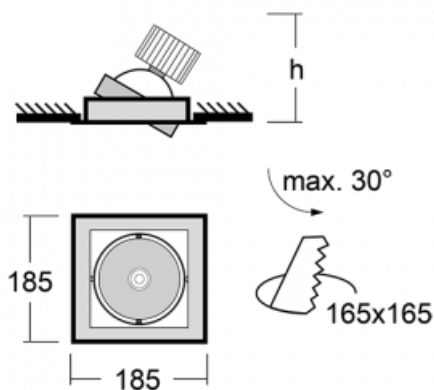

Svítidlo

Gatu

21-001W-10GJV/830, B +
00-00153E

Když vezmeme jednoduchý design a přidáme funkčnost, dostaneme svítidla rodiny Gatu. Vestavné svítidlo s výklopným reflektorem nasměrujete podle potřeby na požadovaný předmět. Osvětlení obsahuje kromě vysoce svítících LED s podáním barev $R_a > 80$ či $R_a > 90$ i široké spektrum světelných zdrojů. Technologie RealWhite zdůrazní bílou, StrongColour akcentuje vybranou barvu a RealColour s extrémně vysokým podáním barev $R_a > 97$ podtrhne vlastní barvu předmětu. Nasvícený předmět tak vypadá ještě lákavěji, a proto se osvětlení Gatu hodí do obchodních i kulturních prostor, výloh obchodů či na autosalóny.

Technický výkres

Typ montáže	Vestavné
Typ vyzařování	Přímé
Tvar svítidla	Hranaté
Barva svítidla	Černá
Materiál	Plech
Životnost	L80/B10 50 000 hodin
Záruka	60 měsíců
Popis svítidla	Svítidlo vestavné
Rozměry	185 mm × 185 mm × 100 mm
Světelný zdroj	LED MODUL
Druh optiky	Reflektor
Světelný tok*	2640 lm ± 10 %
Teplota chromatičnosti	3000 K teplá bílá
Měrný výkon	108 lm/W
MacAdam zdroje	3
Index podání barev	80
Vyzařovací úhel	62°
Příkon svítidla	24.5 W ± 10 %
Zapojení svítidla	Předřadník nestmívatelný
Elektrické napětí	220-240V
Frekvence	50/60Hz

  IP 20

Křivka

Ke stažení[Montážní návod](#)[Fotografie](#)